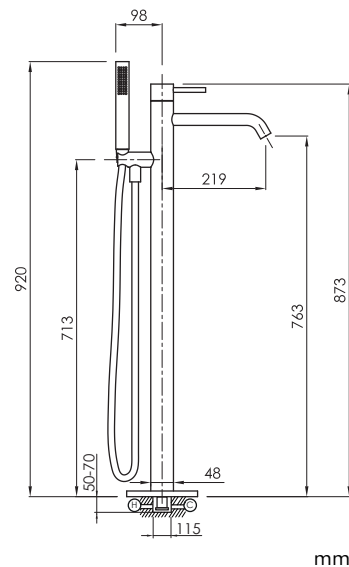

Características / Features / Caractéristiques / Características / Caratteristiche

-  Teleducha de latón  
Brass handshower  
Douchette à main en laiton  
Chuveiro de mão de latão  
Doccetta in ottone
-  PVD con tratamiento antihuella  
Anti-fingerprint PVD  
PVD avec traitement anti-fingerprint  
PVD con trattamento anti-impronta  
PVD com tratamento anti-impressão digital
-  Aireador NEOPERL®  
NEOPERL® aerator  
Aérateur NEOPERL®  
Aerador NEOPERL®  
Aeratore NEOPERL®
-  Flexo 1,5m PVC  
1,5 m PVC hose  
Flexible 1,5m PVC  
Manguera de chuveiro 1,5m PVC  
Flessibile 1,5m PVC

Caudal / Flow rate / Débit / Fluxo / Flusso

Pressure (BAR)	0	1	2	3	4	5
Flow rate (l/min) [Showerhead]	0	13,8	17,4	20	22,5	25
Flow rate (l/min) [Faucet]	0	6,8	8,2	9,4	11	12,2

- (C) Conexión 1/2"  
Connection 1/2"  
Connexion 1/2"  
Conexão 1/2"  
Connessione 1/2"
- (H) Conexión 1/2"  
Connection 1/2"  
Connexion 1/2"  
Conexão 1/2"  
Connessione 1/2"

ref.	P kg	P' kg	V cmxcmxcm
BNACC204	5,70	6,20	115x37x11
BNACC205	5,70	6,20	115x37x11
BNEX001..	5,70	6,20	115x37x11

P: Peso neto / Net weight / Poids net / Peso líquido / Peso netto

P': Peso de expedición / Expedition Weight / Poids d'expédition / Peso do expedição / Peso spedizione