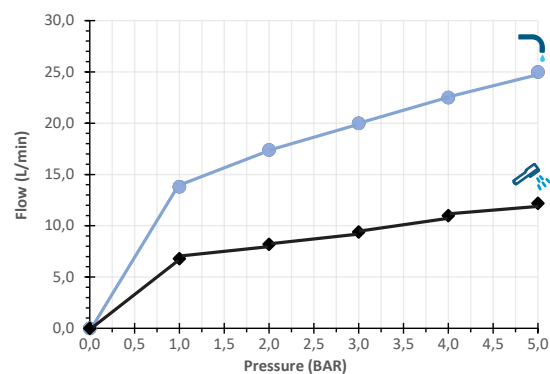

Grifería exenta para bañera / Freestanding faucet for bathtub / Robinet exempte pour baignoire / Torneira isenta para banheira / Rubinetto centrostanza per vasca

Acabados / Finishes / Finition / Acabamento / Finitura

Características / Features / Caractéristiques / Características / Caratteristiche

-  Teleducha de latón  
Brass handshower  
Douchette à main en laiton  
Chuveiro de mão de latão  
Doccetta in ottone
-  PVD con tratamiento antihuella  
Anti-fingerprint PVD  
PVD avec traitement anti-fingerprint  
PVD con trattamento anti-impronta  
PVD com tratamento anti-impressão digital
-  Aireador NEOPERL®  
NEOPERL® aerator  
Aérateur NEOPERL®  
Aerador NEOPERL®  
Aeratore NEOPERL®
-  Flexo 1,5m PVC  
1,5 m PVC hose  
Flexible 1,5m PVC  
Manguera de chuveiro 1,5m PVC  
Flessibile 1,5m PVC

Caudal / Flow rate / Débit / Fluxo / Flusso

Pressure (BAR)	0	1	2	3	4	5
Flow rate (l/min) [Showerhead]	0	13,8	17,4	20	22,5	25
Flow rate (l/min) [Faucet]	0	6,8	8,2	9,4	11	12,2

- (C) Conexión 1/2"  
Connection 1/2"  
Connexion 1/2"  
Conexão 1/2"  
Connessione 1/2"
- (H) Conexión 1/2"  
Connection 1/2"  
Connexion 1/2"  
Conexão 1/2"  
Connessione 1/2"