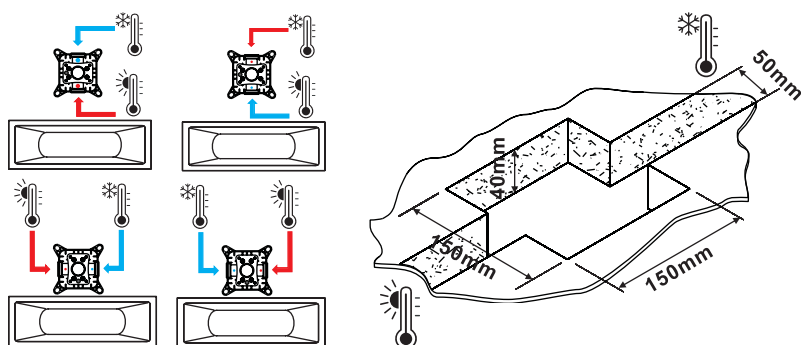

Grifería exenta para bañera / Freestanding faucet for bathtub / Robinet exempte pour baignoire / Torneira isenta para banheira / Rubinetto centrostanza per vasca

Acabados / Finishes / Finition / Acabamento / Finitura

Características / Features / Caractéristiques / Características / Caratteristiche

-  Teleducha de latón  
Brass handshower  
Douchette à main en laiton  
Chuveiro de mão de latão  
Doccetta in ottone
-  PVD con tratamiento antihuella  
Anti-fingerprint PVD  
PVD avec traitement anti-fingerprint  
PVD con trattamento anti-impronta  
PVD com tratamento anti-impressão digital
-  Aireador NEOPERL®  
NEOPERL® aerator  
Aérateur NEOPERL®  
Aerador NEOPERL®  
Aeratore NEOPERL®
-  Flexo 1,5m PVC  
1,5 m PVC hose  
Flexible 1,5m PVC  
Manguera de chuveiro 1,5m PVC  
Flessibile 1,5m PVC

Caudal / Flow rate / Débit / Fluxo / Flusso

Pressure (BAR)	0	1	2	3	4	5
Flow rate (l/min) [Showerhead]	0	13,8	17,4	20	22,5	25
Flow rate (l/min) [Faucet]	0	6,8	8,2	9,4	11	12,2

- (C) Conexión 1/2"  
Connection 1/2"  
Connexion 1/2"  
Conexão 1/2"  
Connessione 1/2"
- (H) Conexión 1/2"  
Connection 1/2"  
Connexion 1/2"  
Conexão 1/2"  
Connessione 1/2"