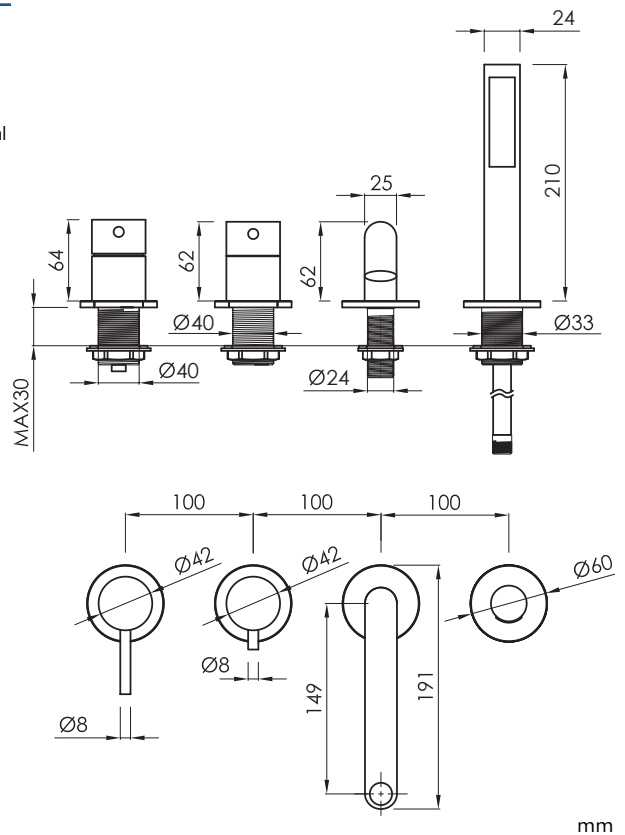

Grifería batería de bañera / Deck mounted faucet for bathtub / Robinetterie de baignoire sur plage / Torneira da banheira / Rubinetto di vasca

Acabados / Finishes / Finition / Acabamento / Finitura

 Cromado Chromed Chromé Cromado Cromato	 Negro mate Black matt Noir mat Preto mate Nero opaco	 Metal gun Metal gun Metal gun Metal gun Metal gun
 Níquel cepillado Nickel brushed Nickel brossé Níquel escovado Nichel spazzolato	 Oro cepillado Brushed gold Or brossé Ouro escovado Oro spazzolato	 Oro rosa cepillado Brushed rose gold Or rose brossé Ouro rosa escovado Oro rosa spazzolato
CR	BM	MG
NB	BG	RG

Características / Features / Caractéristiques / Características / Caratteristiche

 Monomando Mixer Mitigeur Torneira Monocomando	 PVD con tratamiento antihuella Anti-fingerprint PVD PVD avec traitement anti-impronta PVD con trattamento anti-impronta PVD com tratamento anti-impressão digital
 Teleducha de latón Brass handshower Douchette à main en laiton Chuveiro de mão de latão Doccetta in ottone	 Flexo 1,5m PVC 1,5 m PVC hose Flexible 1,5m PVC Manguera de chuveiro 1,5m PVC Flessibile 1,5m PVC
 Aireador NEOPERL® NEOPERL® aerator Aérateur NEOPERL® Aerador NEOPERL® Aeratore NEOPERL®	

Caudal / Flow rate / Débit / Fluxo / Flusso

Pressure (BAR)	0	0,5	1	2	3	4	5
Flow rate (l/min) 	0	6,4	9,9	13,2	16,8	19,9	22,7
Flow rate (l/min) 	0	9,3	13,9	20,7	25,8	30,1	33,9

ref.	P kg	P' kg	V cmxcmxcm
BNBB001..	7,50	8,0	51,5x14,3x13,8