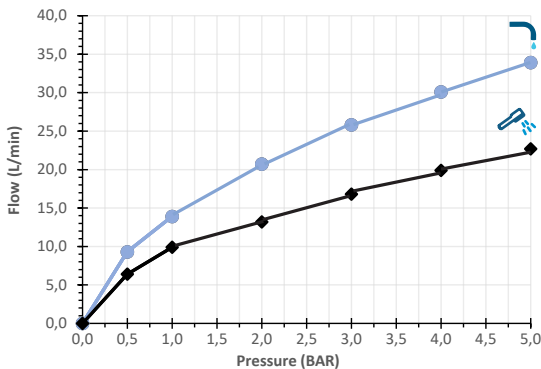

Características / Features / Caractéristiques / Características / Caratteristiche

 Monomando Mixer Mitigeur Torneira Monocomando	 PVD con tratamiento antihuella Anti-fingerprint PVD PVD avec traitement anti-impronta PVD con trattamento anti-impronta PVD com tratamento anti-impressão digital
 Teleducha de latón Brass handshower Douchette à main en laiton Chuveiro de mão de latão Doccetta in ottone	 Flexo 1,5m PVC 1,5 m PVC hose Flexible 1,5m PVC Manguera de chuveiro 1,5m PVC Flessibile 1,5m PVC
 Aireador NEOPERL® NEOPERL® aerator Aérateur NEOPERL® Aerador NEOPERL® Aeratore NEOPERL®	

Caudal / Flow rate / Débit / Fluxo / Flusso

Pressure (BAR)	0	0,5	1	2	3	4	5
Flow rate (l/min) 	0	6,4	9,9	13,2	16,8	19,9	22,7
Flow rate (l/min) 	0	9,3	13,9	20,7	25,8	30,1	33,9

ref.	P kg	P' kg	V cmxcmxcm
BNBB001..	7,50	8,0	51,5x14,3x13,8