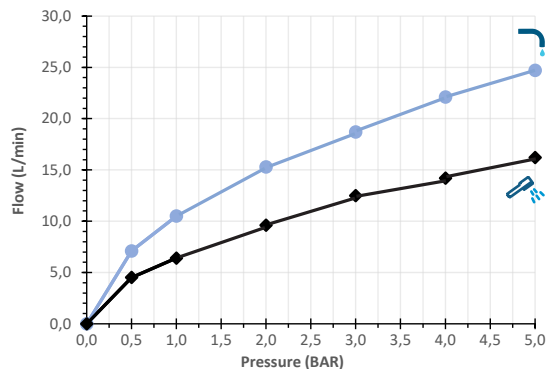

Aireador NEOPERL®
NEOPERL® aerator
Aérateur NEOPERL®
Aerador NEOPERL®
Aeratore NEOPERL®

Flexo 1,5m
1,5 m hose
Flexible 1,5m
Mangueira de chuveiro 1,5m
Flessibile 1,5m

Caudal / Flow rate / Débit / Fluxo / Flusso

Pressure (BAR)	0	0,5	1	2	3	4	5
Flow rate (l/min)	0	4,5	6,4	9,6	12,5	14,2	16,2
Flow rate (l/min)	0	7,1	10,5	15,3	18,7	22,1	24,7

ref.	P kg	P' kg	V cmxcmxcm
BNBB003	4,30	4,60	51,5x31x7,5

P: Peso neto / Net weight / Poids net / Peso líquido / Peso netto