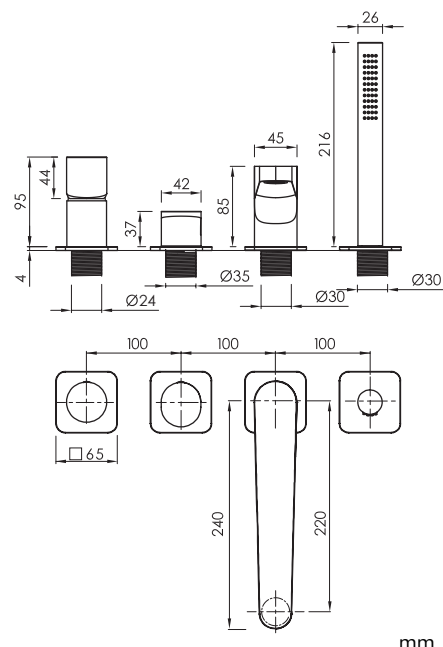

Aireador NEOPERL®
NEOPERL® aerator
Aérateur NEOPERL®
Aerador NEOPERL®
Aeratore NEOPERL®

Flexo 1,5m
1,5 m hose
Flexible 1,5m
Mangueira de chuveiro 1,5m
Flessibile 1,5m

Caudal / Flow rate / Débit / Fluxo / Flusso

Pressure (BAR)	0	0,5	1	2	3	4	5
Flow rate (l/min)	0	4,5	6,4	9,6	12,5	14,2	16,2
Flow rate (l/min)	0	7,1	10,5	15,3	18,7	22,1	24,7

ref.	P kg	P' kg	V cmxcmxcm
BNBB003	4,30	4,60	51,5x31x7,5

P: Peso neto / Net weight / Poids net / Peso líquido / Peso netto