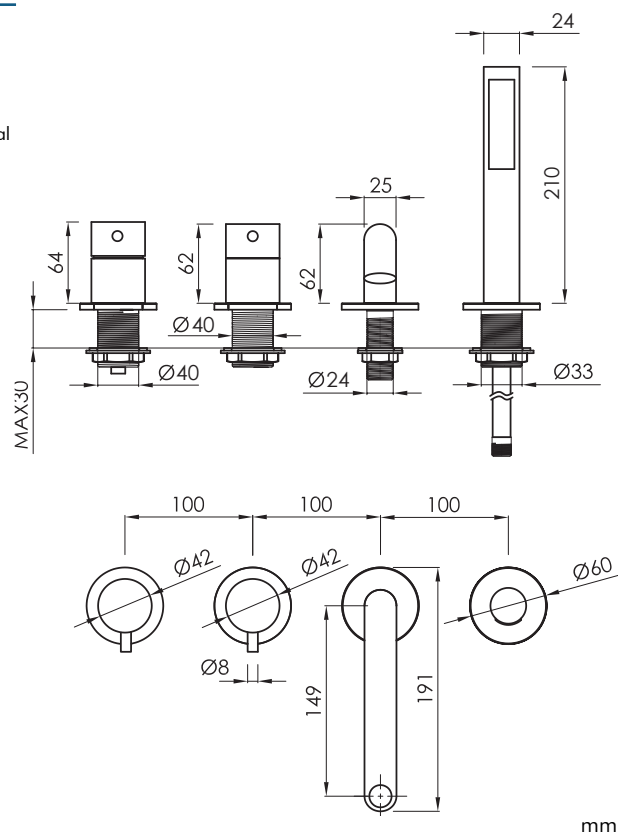

Grifería batería de bañera / Deck mounted faucet for bathtub / Robinetterie de baignoire sur plage / Torneira da banheira / Rubinetto di vasca

Acabados / Finishes / Finition / Acabamento / Finitura

 Cromado Chromed Chromé Cromado Cromato	 Negro mate Black matt Noir mat Preto mate Nero opaco	 Metal gun Metal gun Metal gun Metal gun Metal gun
 Níquel cepillado Nickel brushed Nickel brossé Níquel escovado Nichel spazzolato	 Oro cepillado Brushed gold Or brossé Ouro escovado Oro spazzolato	 Oro rosa cepillado Brushed rose gold Or rose brossé Ouro rosa escovado Oro rosa spazzolato
CR	BM	MG
NB	BG	RG

Características / Features / Caractéristiques / Características / Caratteristiche

 Monomando Mixer Mitigeur Torneira Monocomando	 PVD con tratamiento antihuella Anti-fingerprint PVD PVD avec traitement anti-fingerprint PVD con trattamento anti-impronta PVD com tratamento anti-impressão digital
 Teleducha de latón Brass handshower Douchette à main en laiton Chuveiro de mão de latão Doccetta in ottone	 Flexo 1,5m PVC 1,5 m PVC hose Flexible 1,5m PVC Mangueira de chuveiro 1,5m PVC Flessibile 1,5m PVC
 Aireador NEOPERL® NEOPERL® aerator Aérateur NEOPERL® Aerador NEOPERL® Aeratore NEOPERL®	

Caudal / Flow rate / Débit / Fluxo / Flusso

Pressure (BAR)	0	0,5	1	2	3	4	5
Flow rate (l/min) 	0	6,4	9,9	13,2	16,8	19,9	22,7
Flow rate (l/min) 	0	9,3	13,9	20,7	25,8	30,1	33,9

ref.	P kg	P' kg	V cmxcmxcm
BNBB011....	7,50	8,0	51,5x14,3x13,8