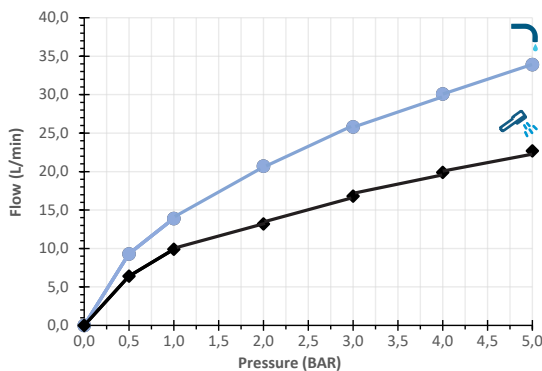

Características / Features / Caractéristiques / Características / Caratteristiche

 Monomando Mixer Mitigeur Torneira Monocomando	 PVD con tratamiento antihuella Anti-fingerprint PVD PVD avec traitement anti-fingerprint PVD con trattamento anti-impronta PVD com tratamento anti-impressão digital
 Teleducha de latón Brass handshower Douchette à main en laiton Chuveiro de mão de latão Doccetta in ottone	 Flexo 1,5m PVC 1,5 m PVC hose Flexible 1,5m PVC Mangueira de chuveiro 1,5m PVC Flessibile 1,5m PVC
 Aireador NEOPERL® NEOPERL® aerator Aérateur NEOPERL® Aerador NEOPERL® Aeratore NEOPERL®	

Caudal / Flow rate / Débit / Fluxo / Flusso

Pressure (BAR)	0	0,5	1	2	3	4	5
Flow rate (l/min) 	0	6,4	9,9	13,2	16,8	19,9	22,7
Flow rate (l/min) 	0	9,3	13,9	20,7	25,8	30,1	33,9

ref.	P kg	P' kg	V cmxcmxcm
BNBB011....	7,50	8,0	51,5x14,3x13,8