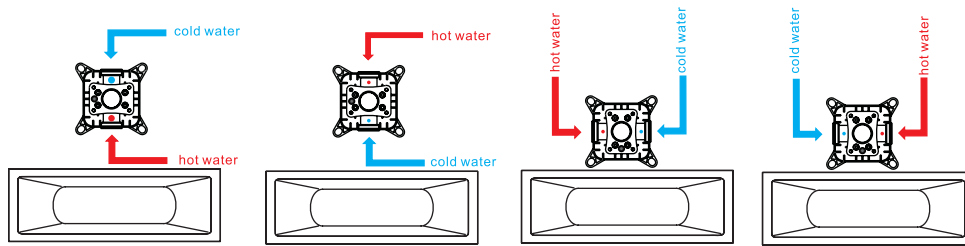

## Grifería exenta para bañera / Freestanding faucet for bathtub / Robinet exempte pour baignoire / Torneira isenta para banheira / Rubinetto centrostanza per vasca

### Características / Features / Caractéristiques / Características / Caratteristiche

Monomando  
Mixer  
Mitigeur  
Torneira  
Monocomando

Flexo PVC  
PVC hose  
Flexible PVC  
Manguera de chuveiro PVC  
Flessibile PVC

Teleducha de latón  
Brass handshower  
Douchette à main en laiton  
Chuveiro de mão de latão  
Doccetta in ottone

Flexo 1,5m PVC  
1,5 m PVC hose  
Flexible 1,5m PVC  
Manguera de chuveiro 1,5m PVC  
Flessibile 1,5m PVC

### Caudal / Flow rate / Débit / Fluxo / Flusso

(C) Conexión 1/2" / Connection 1/2" / Connexion 1/2" / Conexão 1/2" / Conessione 1/2"  
(H) Conexión 1/2" / Connection 1/2" / Connexion 1/2" / Conexão 1/2" / Conessione 1/2"