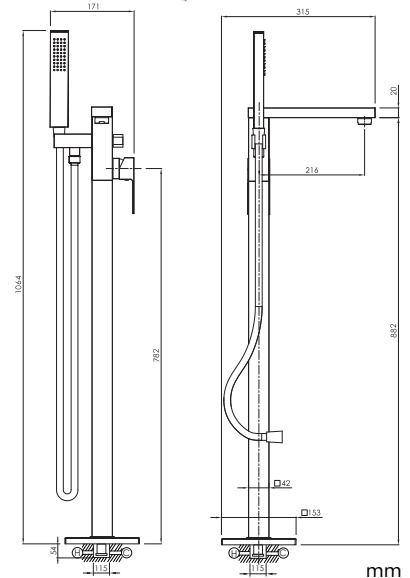

### Características / Features / Caractéristiques / Características / Caratteristiche

Monomando  
Mixer  
Mitigeur  
Torneira  
Monocomando

Flexo PVC  
PVC hose  
Flexible PVC  
Manguera de chuveiro PVC  
Flessibile PVC

Teleducha de latón  
Brass handshower  
Douchette à main en laiton  
Chuveiro de mão de latão  
Doccetta in ottone

Flexo 1,5m PVC  
1,5 m PVC hose  
Flexible 1,5m PVC  
Manguera de chuveiro 1,5m PVC  
Flessibile 1,5m PVC

### Caudal / Flow rate / Débit / Fluxo / Flusso

(C) Conexión 1/2" / Connection 1/2" / Connexion 1/2" / Conexão 1/2" / Conessione 1/2"  
(H) Conexión 1/2" / Connection 1/2" / Connexion 1/2" / Conexão 1/2" / Conessione 1/2"