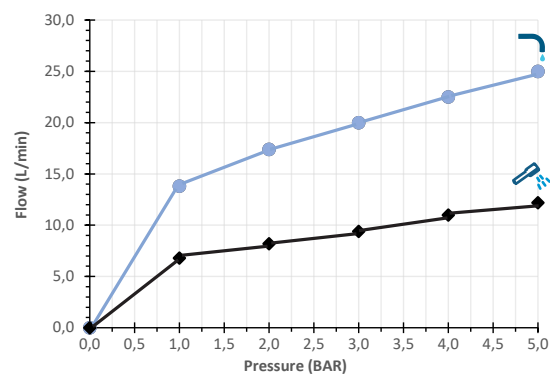

Grifería exenta para bañera / Freestanding faucet for bathtub / Robinet exempte pour baignoire / Torneira isenta para banheira / Rubinetto centrostanza per vasca

Acabados / Finishes / Finition / Acabamento / Finitura

Características / Features / Caractéristiques / Características / Caratteristiche

-  Teleducha de latón
Brass handshower
Douchette à main en laiton
Chuveiro de mão de latão
Doccetta in ottone
-  PVD con tratamiento antihuella
Anti-fingerprint PVD
PVD avec traitement anti-fingerprint
PVD con trattamento anti-impronta
PVD com tratamento anti-impressão digital
-  Aireador NEOPERL®
NEOPERL® aerator
Aérateur NEOPERL®
Aerador NEOPERL®
Aeratore NEOPERL®
-  Flexo 1,5m PVC
1,5 m PVC hose
Flexible 1,5m PVC
Mangueira de chuveiro 1,5m PVC
Flessibile 1,5m PVC

Caudal / Flow rate / Débit / Fluxo / Flusso

Pressure (BAR)	0	1	2	3	4	5
Flow rate (l/min) 	0	6,8	8,2	9,4	11	12,2
Flow rate (l/min) 	0	13,8	17,4	20	22,5	25

(C) Conexión 1/2"
Connection 1/2"
Connexion 1/2"
Conexão 1/2"
Connessione 1/2"