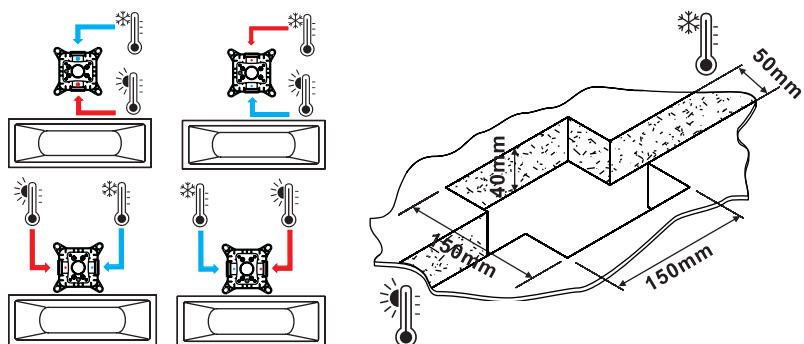

Grifería exenta para bañera / Freestanding faucet for bathtub / Robinet exempte pour baignoire / Torneira isenta para banheira / Rubinetto centrostanza per vasca

Acabados / Finishes / Finition / Acabamento / Finitura

Características / Features / Caractéristiques / Características / Caratteristiche

-  Teleducha de latón
Brass handshower
Douchette à main en laiton
Chuveiro de mão de latão
Doccetta in ottone
-  PVD con tratamiento antihuella
Anti-fingerprint PVD
PVD avec traitement anti-fingerprint
PVD con trattamento anti-impronta
PVD com tratamento anti-impressão digital
-  Aireador NEOPERL®
NEOPERL® aerator
Aérateur NEOPERL®
Aerador NEOPERL®
Aeratore NEOPERL®
-  Flexo 1,5m PVC
1,5 m PVC hose
Flexible 1,5m PVC
Mangueira de chuveiro 1,5m PVC
Flessibile 1,5m PVC

Caudal / Flow rate / Débit / Fluxo / Flusso

Pressure (BAR)	0	1	2	3	4	5
Flow rate (l/min) 	0	6,8	8,2	9,4	11	12,2
Flow rate (l/min) 	0	13,8	17,4	20	22,5	25

(C) Conexión 1/2"
Connection 1/2"
Connexion 1/2"
Conexão 1/2"
Connessione 1/2"

(H) Conexión 1/2"
Connection 1/2"
Connexion 1/2"
Conexão 1/2"
Connessione 1/2"

ref.	P kg	P' kg	V cmxcmxcm
BNEX011....	5,70	6,20	115x37x11

P: Peso neto / Net weight / Poids net / Peso líquido / Peso netto