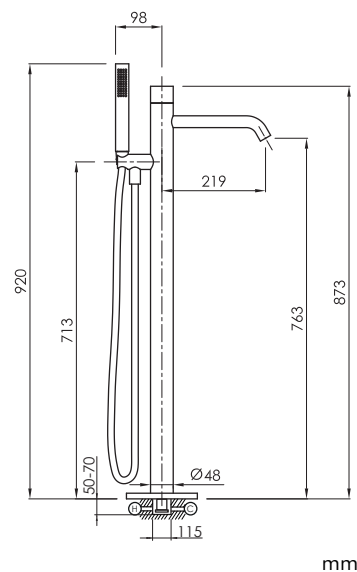

Características / Features / Caractéristiques / Características / Caratteristiche

-  Teleducha de latón
Brass handshower
Douchette à main en laiton
Chuveiro de mão de latão
Doccetta in ottone
-  PVD con tratamiento antihuella
Anti-fingerprint PVD
PVD avec traitement anti-fingerprint
PVD con trattamento anti-impronta
PVD com tratamento anti-impressão digital
-  Aireador NEOPERL®
NEOPERL® aerator
Aérateur NEOPERL®
Aerador NEOPERL®
Aeratore NEOPERL®
-  Flexo 1,5m PVC
1,5 m PVC hose
Flexible 1,5m PVC
Mangueira de chuveiro 1,5m PVC
Flessibile 1,5m PVC

Caudal / Flow rate / Débit / Fluxo / Flusso

Pressure (BAR)	0	1	2	3	4	5
Flow rate (l/min) 	0	6,8	8,2	9,4	11	12,2
Flow rate (l/min) 	0	13,8	17,4	20	22,5	25

(C) Conexión 1/2"
Connection 1/2"
Connexion 1/2"
Conexão 1/2"
Connessione 1/2"

(H) Conexión 1/2"
Connection 1/2"
Connexion 1/2"
Conexão 1/2"
Connessione 1/2"

ref.	P kg	P' kg	V cmxcmxcm
BNEX011....	5,70	6,20	115x37x11

P: Peso neto / Net weight / Poids net / Peso líquido / Peso netto