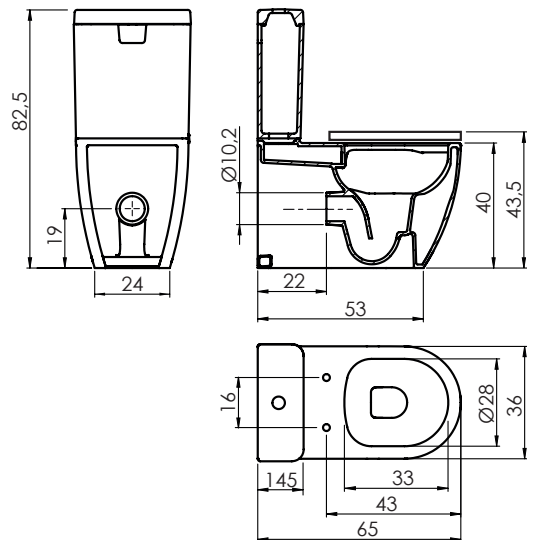

Mecanismo Geberit
Geberit flush mechanisms
Mécanisme Geberit

Asiento y tapa incluidos
Seat and cover included
Siège et abattant inclus

Salida dual
Dual outlet
Sortie double

Asiento y tapa de urea formaldehído
Urea formaldehyde seat and cover
Siège et revêtement en urée-formal-déhyde

Sin brida
Rimless
Sans bride

Bisagras de acero inoxidable
Stainless steel hinges
Charnières en acier inoxydable

Fijaciones incluidas
Fittings included
Fixations incluses

Asiento y tapa de fácil desmontaje
Quick-release seat and cover
Siège et abattant à dégage-ment rapide

Entrada de agua inferior
Bottom inlet
Entrée d'eau inférieure

Tapa con bisagra amortiguada
Soft close seat and cover
Abattant cuvette descente retenue

Mecanismo doble descarga 3/4,5 l.
Dual flush mechanism 3/4,5 l.
Mécanisme de chasse double 3/4,5 l.

cm

Ref.	P kg	P' kg	V cmxcmxcm
CCTP00503	48	51	83x39,5x50h

P: Peso neto / Net weight / Poids net / Peso líquido / Peso netto

P': Peso de expedición / Expedition Weight / Poids d'expédition / Peso do expedição / Peso spedizione