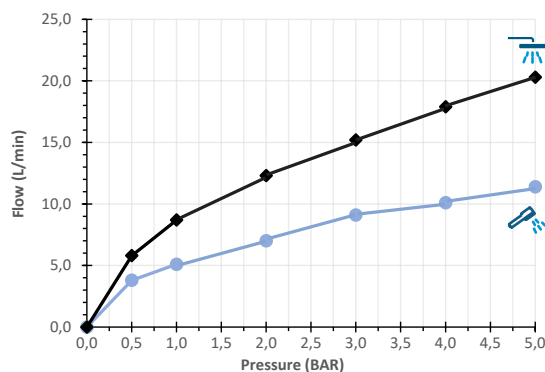

Columna de ducha monomando / Mixer shower column / Colonne de douche mitigeur / Coluna de chuveiro torneira / Colonna doccia monocomando

Acabados / Finishes / Finition / Acabamento / Finitura

 Cromado Chromed Chromé Cromado Cromato CR	 Negro mate Black matt Noir mat Preto mate Nero opaco BM	 Metal gun Metal gun Metal gun Metal gun Metal gun MG
 Níquel cepillado Nickel brushed Nickel brossé Níquel escovado Nichel spazzolato NB	 Oro cepillado Brushed gold Or brossé Ouro escovado Oro spazzolato BG	 Oro rosa cepillado Brushed rose gold Or rose brossé Ouro rosa escovado Oro rosa spazzolato RG

Características / Features / Caractéristiques / Características / Caratteristiche

 Monomando Mixer Mitigeur Torneira Monocomando	 PVD con tratamiento antihuella Anti-fingerprint PVD PVD avec traitement anti-fingerprint PVD con trattamento anti-impronta PVD com tratamento anti-impressão digital
 Altura regulable Adjustable height Hauteur réglable Altura ajustável Altezza regolabile	 Teleducha de latón Brass handshower Douchette à main en laiton Chuveiro de mão de latão Doccetta in ottone
 Soporte deslizante y orientable Sliding and adjustable support Support coulissant et pivotant Suporte deslizante e ajustável Supporto scorrevole e regolabile	 Rociador acero inoxidable 2mm 2mm stainless steel showerhead Douhe de tête acier inoxydable 2mm Cabeça de chuveiro de aço inoxidável 2mm Soffione doccia in acciaio inossidabile 2mm
 Flexo 1,5m PVC 1,5 m PVC hose Flexible 1,5m PVC Mangueira de chuveiro 1,5m PVC Flessibile 1,5m PVC	

Caudal / Flow rate / Débit / Fluxo / Flusso

Pressure (BAR)	0	0,5	1	2	3	4	5
Flow rate (l/min) 	0	5,8	8,7	12,3	15,2	17,9	20,3
Flow rate (l/min) 	0	3,8	5,1	7,0	9,1	10,1	11,4

ref.	P kg	P' kg	V cmxcmxcm
COMO011....	4,90	5,80	83,5x42,5x8