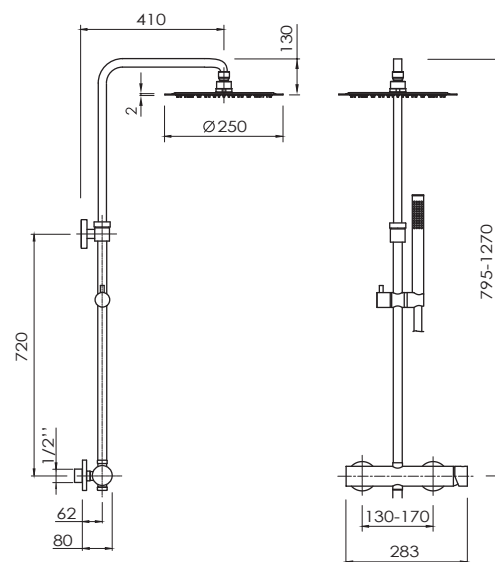

Columna de ducha monomando / Mixer shower column / Colonne de douche mitigeur / Coluna de chuveiro torneira / Colonna doccia monocomando

Acabados / Finishes / Finition / Acabamento / Finitura

 Cromado Chromed Chromé Cromado Cromato CR	 Negro mate Black matt Noir mat Preto mate Nero opaco BM	 Metal gun Metal gun Metal gun Metal gun Metal gun MG
 Níquel cepillado Nickel brushed Nickel brossé Níquel escovado Nichel spazzolato NB	 Oro cepillado Brushed gold Or brossé Ouro escovado Oro spazzolato BG	 Oro rosa cepillado Brushed rose gold Or rose brossé Ouro rosa escovado Oro rosa spazzolato RG

Características / Features / Caractéristiques / Características / Caratteristiche

 Monomando Mixer Mitigeur Torneira Monocomando	 PVD con tratamiento antihuella Anti-fingerprint PVD PVD avec traitement anti-fingerprint PVD con trattamento anti-impronta PVD com tratamento anti-impressão digital
 Altura regulable Adjustable height Hauteur réglable Altura ajustável Altezza regolabile	 Teleducha de latón Brass handshower Douchette à main en laiton Chuveiro de mão de latão Doccetta in ottone
 Soporte deslizante y orientable Sliding and adjustable support Support coulissant et pivotant Suporte deslizante e ajustável Supporto scorrevole e regolabile	 Rociador acero inoxidable 2mm 2mm stainless steel showerhead Douhe de tête acier inoxydable 2mm Cabeça de chuveiro de aço inoxidável 2mm Soffione doccia in acciaio inossidabile 2mm
 Flexo 1,5m PVC 1,5 m PVC hose Flexible 1,5m PVC Mangueira de chuveiro 1,5m PVC Flessibile 1,5m PVC	

Caudal / Flow rate / Débit / Fluxo / Flusso

Pressure (BAR)	0	0,5	1	2	3	4	5
Flow rate (l/min) 	0	5,8	8,7	12,3	15,2	17,9	20,3
Flow rate (l/min) 	0	3,8	5,1	7,0	9,1	10,1	11,4

ref.	P kg	P' kg	V cmxcmxcm
COMO011....	4,90	5,80	83,5x42,5x8