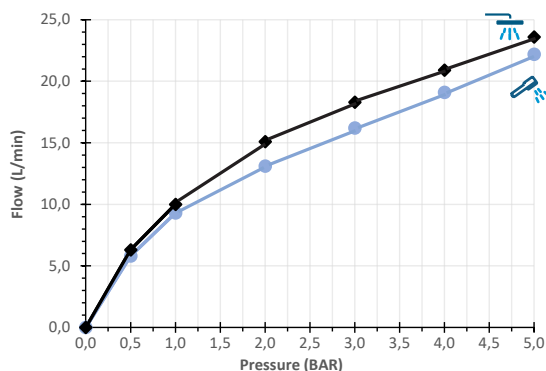

Altura regulable
Adjustable height
Hauteur réglable
Altura ajustável
Altezza regolabile

Flexo 1,5m PVC
1,5 m PVC hose
Flexible 1,5m PVC
Manguera de chuveiro 1,5m PVC
Flessibile 1,5m PVC

Rociador acero inoxidable 2mm
2mm stainless steel showerhead
Douche de tête acier inoxydable 2mm
Cabeça de chuveiro de aço inoxidável 2mm
Soffione doccia in acciaio inossidabile 2mm

Caudal / Flow rate / Débit / Fluxo / Flusso

Pressure (BAR)	0	0,5	1	2	3	4	5
Flow rate (l/min)	0	6,3	10,0	15,1	18,3	20,9	23,6
Flow rate (l/min)	0	5,8	9,3	13,1	16,2	19,1	22,2

ref.	P kg	P' kg	V cmxcmxcm
COMET723	5,68	6,68	83,5x42,5x8
COTE002·	5,68	6,68	83,5x42,5x8