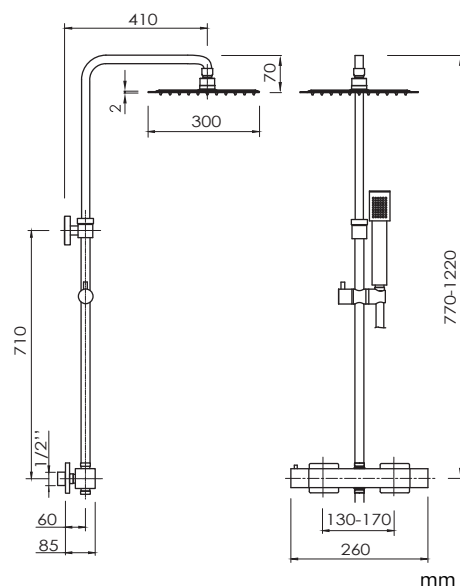

Altura regulable
Adjustable height
Hauteur réglable
Altura ajustável
Altezza regolabile

Flexo 1,5m PVC
1,5 m PVC hose
Flexible 1,5m PVC
Manguera de chuveiro 1,5m PVC
Flessibile 1,5m PVC

Rociador acero inoxidable 2mm
2mm stainless steel showerhead
Douche de tête acier inoxydable 2mm
Cabeça de chuveiro de aço inoxidável 2mm
Soffione doccia in acciaio inossidabile 2mm

Caudal / Flow rate / Débit / Fluxo / Flusso

Pressure (BAR)	0	0,5	1	2	3	4	5
Flow rate (l/min)	0	6,3	10,0	15,1	18,3	20,9	23,6
Flow rate (l/min)	0	5,8	9,3	13,1	16,2	19,1	22,2

ref.	P kg	P' kg	V cmxcmxcm
COMET723	5,68	6,68	83,5x42,5x8
COTE002·	5,68	6,68	83,5x42,5x8