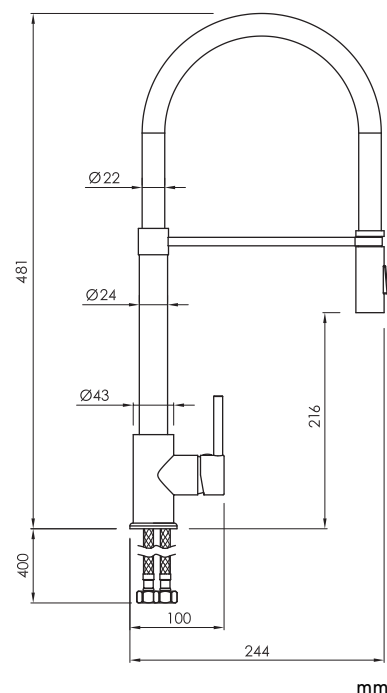

2 Funciones  
2 Functions  
2 Fonctions  
2 funções  
2 funzioni

Manguera flexible  
Flexible hose  
Tuyaux flexible  
Mangueira flexível  
Tubo flessibile

**Caudal / Flow rate / Débit / Fluxo / Flusso**

Pressure (BAR)	0	0,5	1	2	3	4	5
Flow rate (l/min)	0	2,9	4,1	6,1	7,5	8,8	9,8
Flow rate (l/min)	0	2,7	3,8	5,6	6,9	8,0	8,9

ref.	P kg	P' kg	V cmxcmxcm
GCO041CR	1,80	2,03	47x25,5x7,5

**P:** Peso neto / Net weight / Poids net / Peso líquido / Peso netto