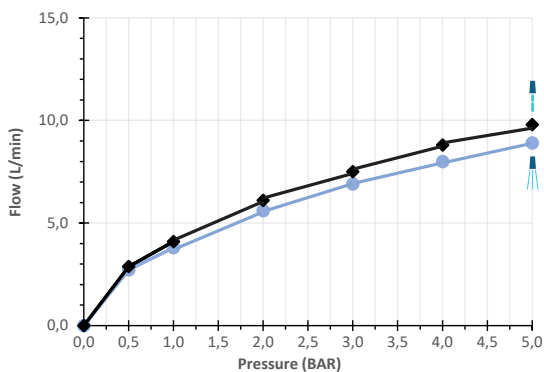

**Características / Features / Caractéristiques/ Características / Caratteristiche**

Monomando  
Mixer  
Mitigeur  
Torneira  
Monocomando

Extraíble  
Removable  
Extraíble  
Removível  
Rimovibile

Giratorio 360°  
Swivel 360°  
Rotatoire à 360°  
Giratório 360°  
Ruotabile a 360°

2 Funciones  
2 Functions  
2 Fonctions  
2 funções  
2 funzioni

Manguera flexible  
Flexible hose  
Tuyaux flexible  
Mangueira flexível  
Tubo flessibile

**Caudal / Flow rate / Débit / Fluxo / Flusso**

Pressure (BAR)	0	0,5	1	2	3	4	5
Flow rate (l/min)	0	2,9	4,1	6,1	7,5	8,8	9,8
Flow rate (l/min)	0	2,7	3,8	5,6	6,9	8,0	8,9

ref.	P kg	P' kg	V cmxcmxcm
GCO041CR	1,80	2,03	47x25,5x7,5

**P:** Peso neto / Net weight / Poids net / Peso líquido / Peso netto