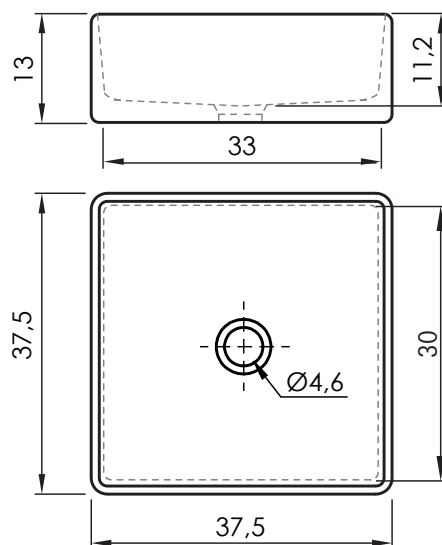

Sobre encimera  
Over work top  
Sur comptoir  
A bancada  
Da appoggio

| Ref.     | P kg | P' kg | V cmxcmxcm   |
|----------|------|-------|--------------|
| LA500002 | 10,7 | 11,7  | 38,5x38,5x15 |

**P:** Peso neto / Net weight / Poids net / Peso líquido / Peso netto

**P':** Peso de expedición / Expedition Weight / Poids d'expédition / Peso do expedição / Peso spedizione

**V:** Volumen de expedición / Expedition Volume / Volume d'expédition / Volume do expedição / Volume spedizione