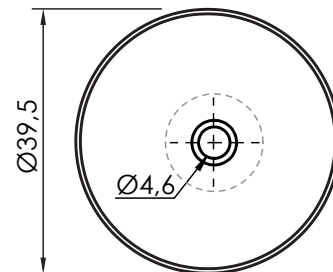

**Instalación / Installation / Installation / Instalação / Installazione**

Sobre encimera  
Over work top  
Sur comptoir  
A bancada  
Da appoggio

Ref.	P kg	P' kg	V cmxcmxcm
LA500003	5,5	6,5	45x45x20

cm

**P:** Peso neto / Net weight / Poids net / Peso líquido / Peso netto