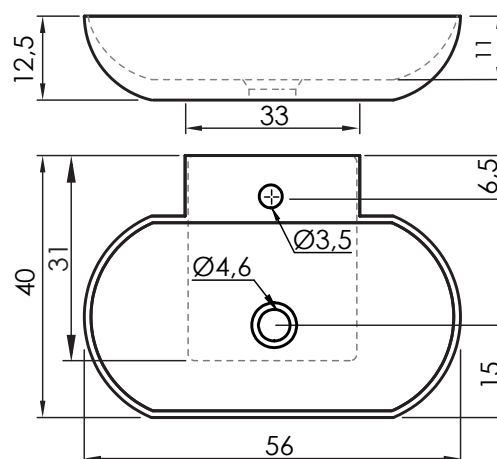

Ref.	P kg	P' kg	V cmxcmxcm
LA500004	17	18	57x41x13,5

P: Peso neto / Net weight / Poids net / Peso líquido / Peso netto

P': Peso de expedición / Expedition Weight / Poids d'expédition / Peso do expedição / Peso spedizione

V: Volumen de expedición / Expedition Volume / Volume d'expédition / Volume do expedição / Volume spedizione