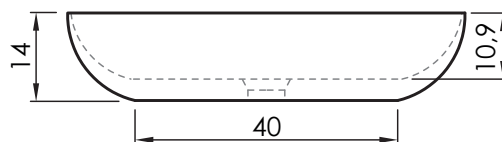

Sobre encimera
Over work top
Sur comptoir
A bancada
Da appoggio

Ref.	P kg	P' kg	V cmxcmxcm
LA500005	15	16	60x40x15

P: Peso neto / Net weight / Poids net / Peso líquido / Peso netto

P': Peso de expedición / Expedition Weight / Poids d'expédition / Peso do expedição / Peso spedizione

V: Volumen de expedición / Expedition Volume / Volume d'expédition / Volume do expedição / Volume spedizione

cm

Accesorios / Accessories / Accessoires / Acessórios / Accessori

Desagüe click-clack tapa cerámica
Pop-up ceramic waste
Bonde click-clack en céramique
Ralo click-clack em cerâmica
Scarico in ceramica click-clack