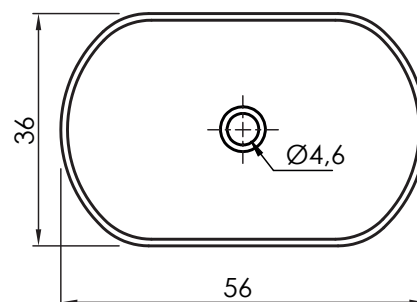

## Instalación / Installation / Installation / Instalação / Installazione

Sobre encimera  
Over work top  
Sur comptoir  
A bancada  
Da appoggio

Ref.	P kg	P' kg	V cmxcmxcm
LA500006	15	16	57x37x15,5

cm

**P:** Peso neto / Net weight / Poids net / Peso líquido / Peso netto