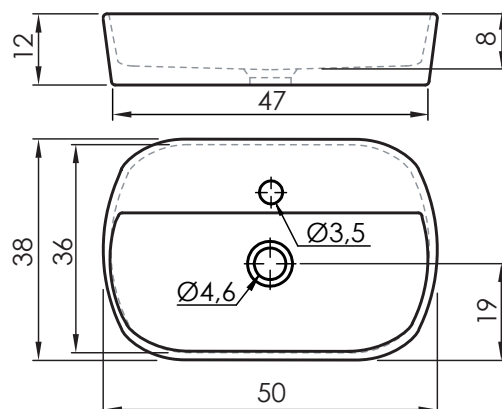

Ref.	P kg	P' kg	V cmxcmxcm
LA500017	17	18	51x39x13

P: Peso neto / Net weight / Poids net / Peso líquido / Peso netto

P': Peso de expedición / Expedition Weight / Poids d'expédition / Peso do expedição / Peso spedizione

V: Volumen de expedición / Expedition Volume / Volume d'expédition / Volume do expedição / Volume spedizione