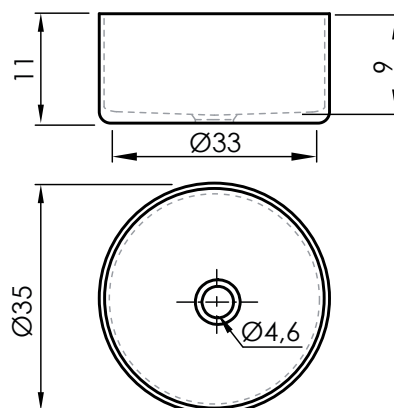

## Instalación / Installation / Installation / Instalação / Installazione

Sobre encimera  
Over work top  
Sur comptoir  
A bancada  
Da appoggio

Ref.	P kg	P' kg	V cmxcmxcm
LA500019	6	7	41x41x17

**P:** Peso neto / Net weight / Poids net / Peso líquido / Peso netto

cm