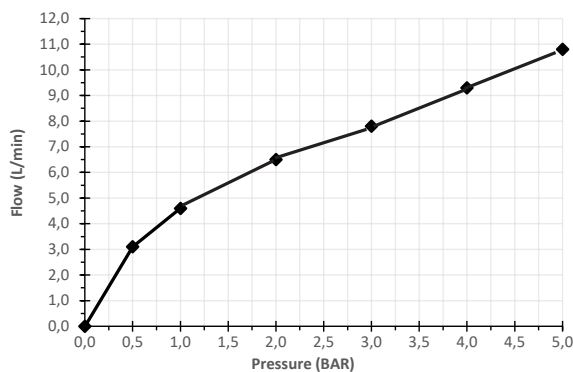

Características / Features / Caractéristiques / Características / Caratteristiche

 Apertura en frío Cold open Ouverture en eau froide Abertura fria Apertura a freddo	 PVD con tratamiento antihuella Anti-fingerprint PVD PVD avec traitement anti-impronta PVD con trattamento anti-impronta PVD com tratamento anti-impressão digital
 Ahorro de energía Energy saving Économie d'énergie Economia de energia Risparmio energetico	 Cartucho SEDAL® SEDAL® cartridge Cartouche SEDAL® Cartucho SEDAL® Cartuccia SEDAL®
 Aireador orientable NEOPERL® NEOPERL® adjustable aerator Aérateur réglable NEOPERL® Aerador orientável NEOPERL® Aeratore orientabile NEOPERL®	 Latiguillos TUCAI® TUCAI® hoses Tuyau TUCAI® Mangueiras TUCAI® Tubi flessibili TUCAI®
 Para válvula click clack For pop-up waste Pour bonde click-clack Para válvula click clack Per valvola click clack	 Válvula no incluida Waste not included Bonde non incluse Válvula não incluída Valvola non inclusa

Caudal / Flow rate / Débit / Fluxo / Flusso

Pressure (BAR)	0	0,5	1	2	3	4	5
Flow rate (l/min)	0	3,1	4,6	6,5	7,8	9,3	10,8

BELGAQUA

ref.	P kg	P' kg	V cmxcmxcm
MBD001..	0,80	1,04	27x23x6

P: Peso neto / Net weight / Poids net / Peso líquido / Peso netto