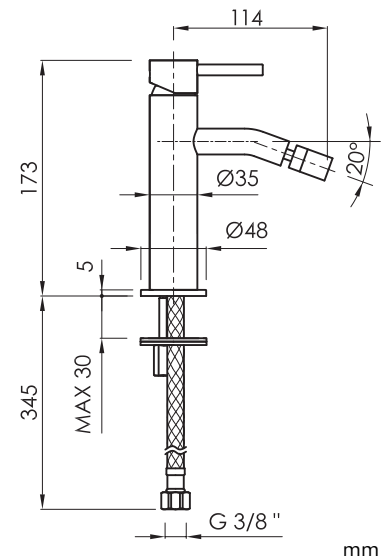

Características / Features / Caractéristiques / Características / Caratteristiche

 Apertura en frío Cold open Ouverture en eau froide Abertura fria Apertura a freddo	 PVD con tratamiento antihuella Anti-fingerprint PVD PVD avec traitement anti-impronta PVD con trattamento anti-impronta PVD com tratamento anti-impressão digital
 Ahorro de energía Energy saving Économie d'énergie Economia de energia Risparmio energetico	 Cartucho SEDAL® SEDAL® cartridge Cartouche SEDAL® Cartucho SEDAL® Cartuccia SEDAL®
 Aireador orientable NEOPERL® NEOPERL® adjustable aerator Aérateur réglable NEOPERL® Aerador orientável NEOPERL® Aeratore orientabile NEOPERL®	 Latiguillos TUCAI® TUCAI® hoses Tuyau TUCAI® Mangueiras TUCAI® Tubi flessibili TUCAI®
 Para válvula click clack For pop-up waste Pour bonde click-clack Para válvula click clack Per valvola click clack	 Válvula no incluida Waste not included Bonde non incluse Válvula não incluída Valvola non inclusa

Caudal / Flow rate / Débit / Fluxo / Flusso

Pressure (BAR)	0	0,5	1	2	3	4	5
Flow rate (l/min)	0	3,1	4,6	6,5	7,8	9,3	10,8

BELGAQUA

ref.	P kg	P' kg	V cmxcmxcm
MBD001..	0,80	1,04	27x23x6

P: Peso neto / Net weight / Poids net / Peso líquido / Peso netto