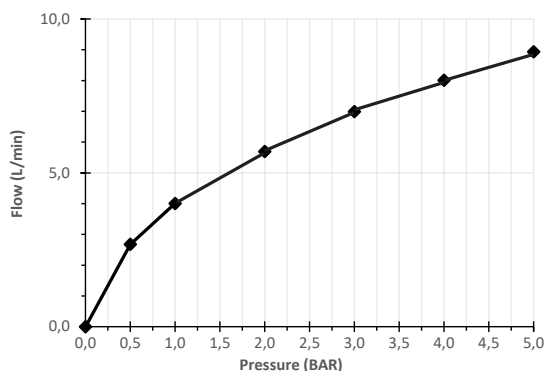

Válvula no incluida  
Waste not included  
Bonde non incluse  
Válvula não incluída  
Valvola non inclusa

Para válvula click clack  
For pop-up waste  
Pour bonde click-clack  
Para válvula click clack  
Per valvola click clack

mm

**Caudal / Flow rate / Débit / Fluxo / Flusso**

|                   |   |     |     |     |     |     |     |
|-------------------|---|-----|-----|-----|-----|-----|-----|
| Pressure (BAR)    | 0 | 0,5 | 1   | 2   | 3   | 4   | 5   |
| Flow rate (l/min) | 0 | 2,7 | 4,0 | 5,7 | 7,0 | 8,0 | 8,9 |