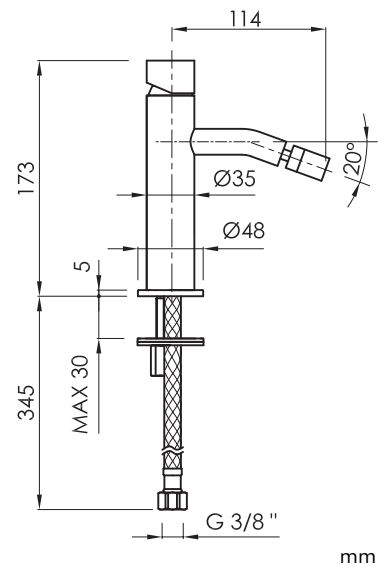

Monomando bidé / Basin bidet / Mitigeur de bidet / Torneira de bidê / Monocomando bidet

Acabados / Finishes / Finition / Acabamento / Finitura

 CR Cromado Cromato	 BM Negro mate Black matt Noir mat Preto mate Nero opaco	 MG Metal gun Metal gun Metal gun Metal gun Metal gun
 NB Níquel cepillado Nickel brushed Nickel brossé Níquel escovado Nichel spazzolato	 BG Oro cepillado Brushed gold Or brossé Ouro escovado Oro spazzolato	 RG Oro rosa cepillado Brushed rose gold Or rose brossé Ouro rosa escovado Oro rosa spazzolato

Características / Features / Caractéristiques / Características / Caratteristiche

 Apertura en frío Cold open Ouverture en eau froide Abertura fria Apertura a freddo	 PVD con tratamiento antihuella Anti-fingerprint PVD PVD avec traitement anti-impronta PVD con trattamento anti-impronta PVD com tratamento anti-impressão digital
 Ahorro de energía Energy saving Économie d'énergie Economia de energia Risparmio energetico	 Cartucho SEDAL® SEDAL® cartridge Cartouche SEDAL® Cartucho SEDAL® Cartuccia SEDAL®
 Aireador orientable NEOPERL® NEOPERL® adjustable aerator Aérateur réglable NEOPERL® Aerador orientável NEOPERL® Aeratore orientabile NEOPERL®	 Latiguillos TUCAI® TUCAI® hoses Tuyau TUCAI® Mangueiras TUCAI® Tubi flessibili TUCAI®
 Para válvula click clack For pop-up waste Pour bonde click-clack Para válvula click clack Per valvola click clack	 Válvula no incluida Waste not included Bonde non incluse Válvula não incluída Valvola non inclusa

Caudal / Flow rate / Débit / Fluxo / Flusso

Pressure (BAR)	0	0,5	1	2	3	4	5
Flow rate (l/min)	0	3,1	4,6	6,5	7,8	9,3	10,8

ref.	P kg	P' kg	V cmxcmxcm
MBD011...	0,80	1,04	27x23x6

P: Peso neto / Net weight / Poids net / Peso líquido / Peso netto