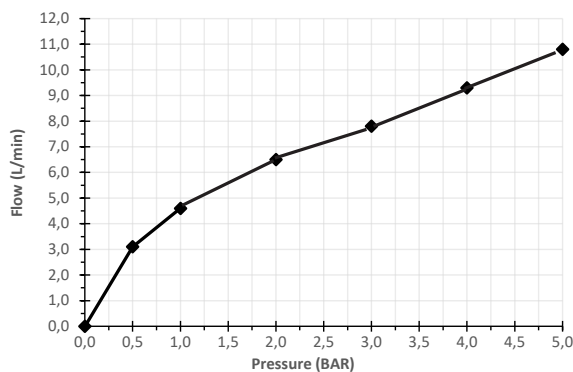

Características / Features / Caractéristiques / Características / Caratteristiche

 Apertura en frío Cold open Ouverture en eau froide Abertura fria Apertura a freddo	 PVD con tratamiento antihuella Anti-fingerprint PVD PVD avec traitement anti-impronta PVD con trattamento anti-impronta PVD com tratamento anti-impressão digital
 Ahorro de energía Energy saving Économie d'énergie Economia de energia Risparmio energetico	 Cartucho SEDAL® SEDAL® cartridge Cartouche SEDAL® Cartucho SEDAL® Cartuccia SEDAL®
 Aireador orientable NEOPERL® NEOPERL® adjustable aerator Aérateur réglable NEOPERL® Aerador orientável NEOPERL® Aeratore orientabile NEOPERL®	 Latiguillos TUCAI® TUCAI® hoses Tuyau TUCAI® Mangueiras TUCAI® Tubi flessibili TUCAI®
 Para válvula click clack For pop-up waste Pour bonde click-clack Para válvula click clack Per valvola click clack	 Válvula no incluida Waste not included Bonde non incluse Válvula não incluída Valvola non inclusa

Caudal / Flow rate / Débit / Fluxo / Flusso

Pressure (BAR)	0	0,5	1	2	3	4	5
Flow rate (l/min)	0	3,1	4,6	6,5	7,8	9,3	10,8

ref.	P kg	P' kg	V cmxcmxcm
MBD011...	0,80	1,04	27x23x6

P: Peso neto / Net weight / Poids net / Peso líquido / Peso netto