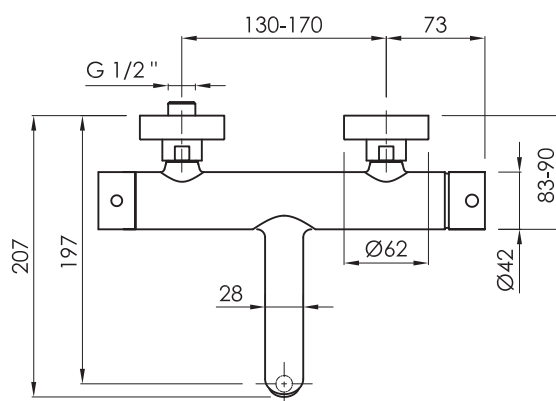

mm

Caudal / Flow rate / Débit / Fluxo / Flusso

Pressure (BAR)	0	0,5	1	2	3	4	5
Flow rate (l/min)	0	8,2	11,7	16,4	20,5	23,5	26,8
Flow rate (l/min)	0	8,3	12,0	17,7	22,7	25,9	29,0

ref.	P kg	P' kg	V cmxcmxcm
MDB001··	1,60	1,90	23,5x22x6
MDB001··K	1,60	1,90	30x24x7