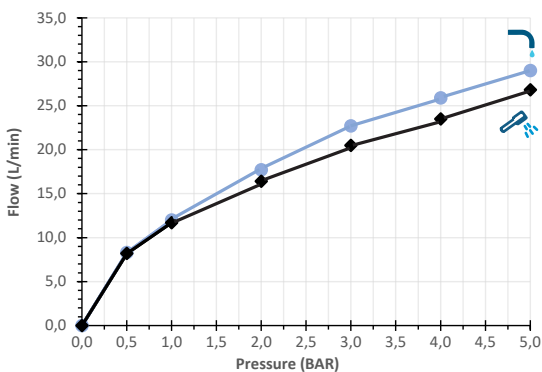

Características / Features / Caractéristiques / Características / Caratteristiche

 Monomando Mixer Mitigeur Torneira Monocomando	 PVD con tratamiento antihuella Anti-fingerprint PVD PVD avec traitement anti-fingerprint PVD con trattamento anti-impronta PVD com tratamento anti-impressão digital
 Teleducha de latón Brass handshower Douchette à main en laiton Chuveiro de mão de latão Doccetta in ottone	 Flexo 1,5m PVC 1,5 m PVC hose Flexible 1,5m PVC Mangueira de chuveiro 1,5m PVC Flessibile 1,5m PVC
 Aireador NEOPERL® NEOPERL® aerator Aérateur NEOPERL® Aerador NEOPERL® Aeratore NEOPERL®	

mm

Caudal / Flow rate / Débit / Fluxo / Flusso

Pressure (BAR)	0	0,5	1	2	3	4	5
Flow rate (l/min)	0	8,2	11,7	16,4	20,5	23,5	26,8
Flow rate (l/min)	0	8,3	12,0	17,7	22,7	25,9	29,0

ref.	P kg	P' kg	V cmxcmxcm
MDB001··	1,60	1,90	23,5x22x6
MDB001··K	1,60	1,90	30x24x7