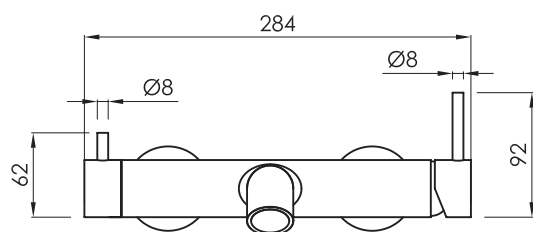

mm

Caudal / Flow rate / Débit / Fluxo / Flusso

Pressure (BAR)	0	0,5	1	2	3	4	5
Flow rate (l/min)	0	8,2	11,7	16,4	20,5	23,5	26,8
Flow rate (l/min)	0	8,3	12,0	17,7	22,7	25,9	29,0

ref.	P kg	P' kg	V cmxcmxcm
MDB001··	1,60	1,90	23,5x22x6
MDB001··K	1,60	1,90	30x24x7