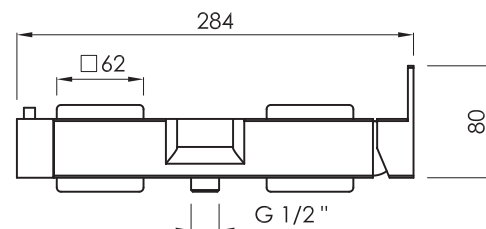

Flexo 1,5m  
1,5 m hose  
Flexible 1,5m  
Manguera de chuveiro 1,5m  
Flessibile 1,5m

Teleducha de latón  
Brass handshower  
Douchette à main en laiton  
Chuveiro de mão de latão  
Doccetta in ottone

**Caudal / Flow rate / Débit / Fluxo / Flusso**