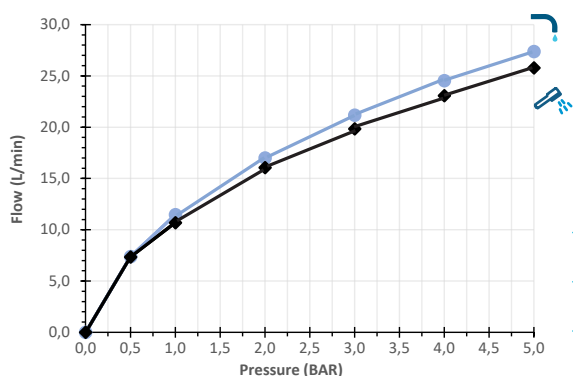

Flexo 1,5m  
1,5 m hose  
Flexible 1,5m  
Manguera de chuveiro 1,5m  
Flessibile 1,5m

Teleducha de latón  
Brass handshower  
Douchette à main en laiton  
Chuveiro de mão de latão  
Doccetta in ottone

**Caudal / Flow rate / Débit / Fluxo / Flusso**

Pressure (BAR)	0	0,5	1	2	3	4	5
Flow rate (l/min)	0	7,4	10,7	16,1	19,8	23,1	25,8
Flow rate (l/min)	0	7,4	11,5	17,0	21,2	24,5	27,4

ref.	P kg	P' kg	V cmxcmxcm
MDB002..	1,60	1,90	23,5x22x6
MDB002..K	1,60	1,90	30x24x7