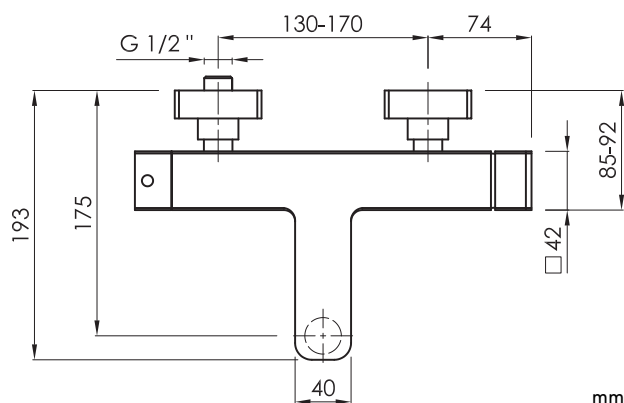

Flexo 1,5m  
1,5 m hose  
Flexible 1,5m  
Manguera de chuveiro 1,5m  
Flessibile 1,5m

Teleducha de latón  
Brass handshower  
Douchette à main en laiton  
Chuveiro de mão de latão  
Doccetta in ottone

**Caudal / Flow rate / Débit / Fluxo / Flusso**

Pressure (BAR)	0	0,5	1	2	3	4	5
Flow rate (l/min)	0	7,4	10,7	16,1	19,8	23,1	25,8
Flow rate (l/min)	0	7,4	11,5	17,0	21,2	24,5	27,4

ref.	P kg	P' kg	V cmxcmxcm
MDB002..	1,60	1,90	23,5x22x6
MDB002..K	1,60	1,90	30x24x7