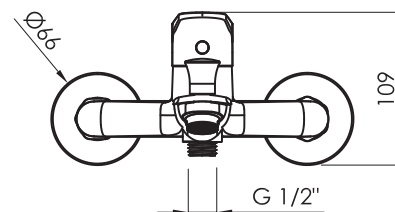

Teleducha 3 funciones  
3 function hand shower  
Douchette à main 3 fonction  
Chuveiro de mão 3 funções  
Doccetta 3 funzioni

mm

**Caudal / Flow rate / Débit / Fluxo / Flusso**

Pressure (BAR)	0	0,5	1	2	3	4	5
Flow rate (l/min)	0	3,7	5,2	7,5	9,2	10,8	12,3
Flow rate (l/min)	0	8,2	11,6	16,5	20,2	23,6	26,5