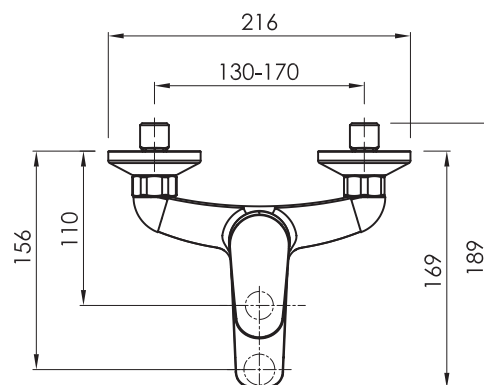

Aireador NEOPERL®  
NEOPERL® aerator  
Aérateur NEOPERL®  
Aerador NEOPERL®  
Aeratore NEOPERL®

Flexo 1,5m acero inoxidable  
1,5 m stainless steel hose  
Flexible 1,5m acier inoxydable  
Manguera de chuveiro 1,5m aço inoxidável  
Flessibile 1,5m acciaio inossidabile

Teleducha 3 funciones  
3 function hand shower  
Douchette à main 3 fonction  
Chuveiro de mão 3 funções  
Doccetta 3 funzioni

mm

**Caudal / Flow rate / Débit / Fluxo / Flusso**

Pressure (BAR)	0	0,5	1	2	3	4	5
Flow rate (l/min)	0	3,7	5,2	7,5	9,2	10,8	12,3
Flow rate (l/min)	0	8,2	11,6	16,5	20,2	23,6	26,5

ref.	P kg	P' kg	V cmxcmxcm
MDB004CRK	1,33	1,50	25x20x14

**P:** Peso neto / Net weight / Poids net / Peso líquido / Peso netto

**P':** Peso de expedición / Expedition Weight / Poids d'expédition / Peso do expedição / Peso spedizione