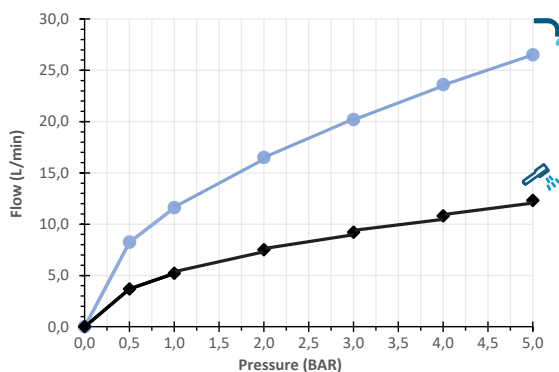

Aireador NEOPERL®  
NEOPERL® aerator  
Aérateur NEOPERL®  
Aerador NEOPERL®  
Aeratore NEOPERL®

Flexo 1,5m acero inoxidable  
1,5 m stainless steel hose  
Flexible 1,5m acier inoxydable  
Manguera de chuveiro 1,5m aço inoxidável  
Flessibile 1,5m acciaio inossidabile

Teleducha 3 funciones  
3 function hand shower  
Douchette à main 3 fonction  
Chuveiro de mão 3 funções  
Doccetta 3 funzioni

mm

**Caudal / Flow rate / Débit / Fluxo / Flusso**

Pressure (BAR)	0	0,5	1	2	3	4	5
Flow rate (l/min)	0	3,7	5,2	7,5	9,2	10,8	12,3
Flow rate (l/min)	0	8,2	11,6	16,5	20,2	23,6	26,5