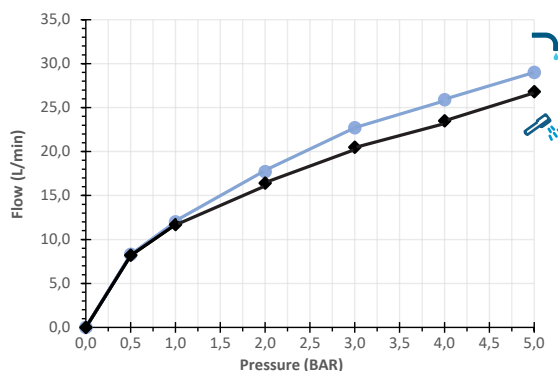

Características / Features / Caractéristiques/ Características / Caratteristiche

-  Monomando
Mixer
Mitigeur
Torneira
Monocomando
-  PVD con tratamiento antihuella
Anti-fingerprint PVD
PVD avec traitement anti-fingerprint
PVD con trattamento anti-impronta
PVD com tratamento anti-impressão digital
-  Aireador NEOPERL®
NEOPERL® aerator
Aérateur NEOPERL®
Aerador NEOPERL®
Aeratore NEOPERL®
-  Flexo 1,5m PVC
1,5 m PVC hose
Flexible 1,5m PVC
Manguera de chuveiro 1,5m PVC
Flessibile 1,5m PVC
-  Teleducha de latón
Brass handshower
Douchette à main en laiton
Chuveiro de mão de latão
Doccetta in ottone

Caudal / Flow rate / Débit / Fluxo / Flusso

Pressure (BAR)	0	0,5	1	2	3	4	5
Flow rate (l/min) 	0	8,2	11,7	16,4	20,5	23,5	26,8
Flow rate (l/min) 	0	8,3	12,0	17,7	22,7	25,9	29,0

ref.	P kg	P' kg	V cmxcmxcm
MDB011....	1,60	1,90	23,5x22x6
MDB011....K	1,60	1,90	30x24x7