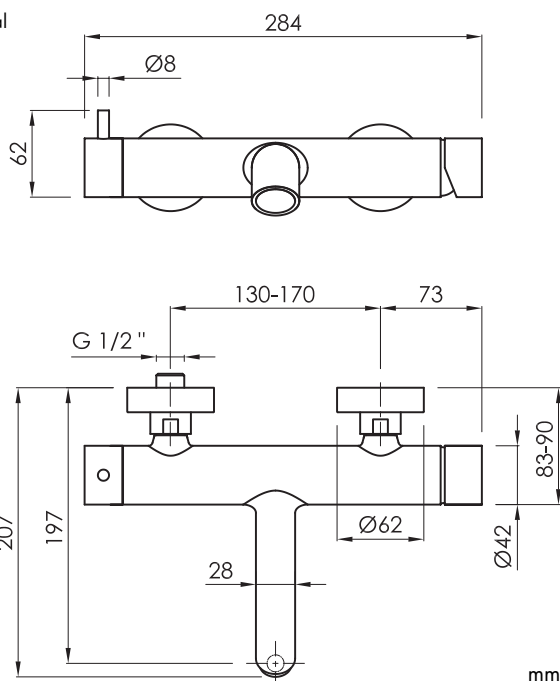

Caudal / Flow rate / Débit / Fluxo / Flusso

Pressure (BAR)	0	0,5	1	2	3	4	5
Flow rate (l/min) 	0	8,2	11,7	16,4	20,5	23,5	26,8
Flow rate (l/min) 	0	8,3	12,0	17,7	22,7	25,9	29,0

ref.	P kg	P' kg	V cmxcmxcm
MDB011....	1,60	1,90	23,5x22x6
MDB011....K	1,60	1,90	30x24x7