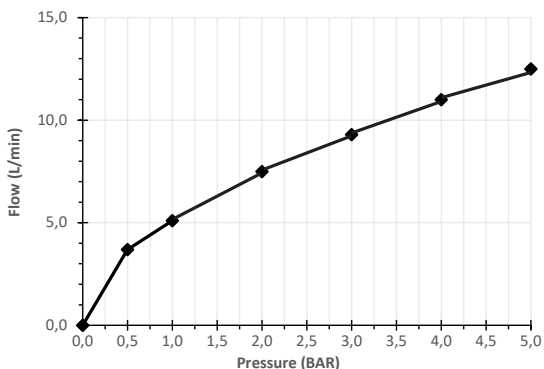

Flexo 1,5m acero inoxidable
1,5 m stainless steel hose
Flexible 1,5m acier inoxydable
Mangueira de chuveiro 1,5m aço inoxidável
Flessibile 1,5m acciaio inossidabile

Caudal / Flow rate / Débit / Fluxo / Flusso

Pressure (BAR)	0	0,5	1	2	3	4	5
Flow rate (l/min)	0	3,7	5,1	7,5	9,3	11,0	12,5

ref.	P kg	P' kg	V cmxcmxcm
MDU004CRK	1,66	1,80	25x20x14

P: Peso neto / Net weight / Poids net / Peso líquido / Peso netto

P': Peso de expedición / Expedition Weight / Poids d'expédition / Peso do expedição / Peso spedizione