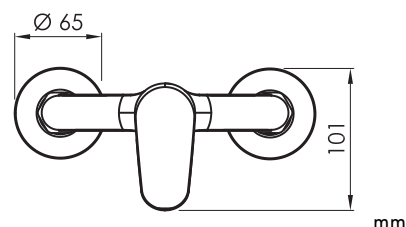

Monomando
Mixer
Mitigeur
Torneira
Monocomando

Teleducha de ABS
ABS hand shower
Douchette à main en ABS
Chuveiro de mão ABS
Doccetta ABS

Teleducha 3 funciones
3 function hand shower
Douchette à main 3 fonction
Chuveiro de mão 3 funções
Doccetta 3 funzioni

Flexo 1,5m acero inoxidable
1,5 m stainless steel hose
Flexible 1,5m acier inoxydable
Mangueira de chuveiro 1,5m aço inoxidável
Flessibile 1,5m acciaio inossidabile

Caudal / Flow rate / Débit / Fluxo / Flusso

Pressure (BAR)	0	0,5	1	2	3	4	5
Flow rate (l/min)	0	3,7	5,1	7,5	9,3	11,0	12,5

ref.	P kg	P' kg	V cmxcmxcm
MDU004CRK	1,66	1,80	25x20x14

P: Peso neto / Net weight / Poids net / Peso líquido / Peso netto

P': Peso de expedición / Expedition Weight / Poids d'expédition / Peso do expedição / Peso spedizione