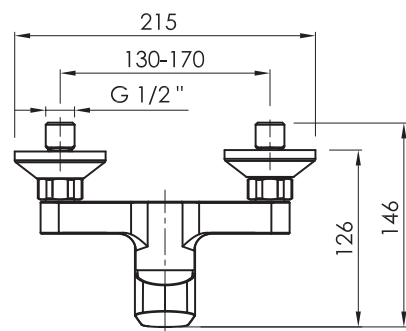

Flexo 1,5m acero inoxidable
1,5 m stainless steel hose
Flexible 1,5m acier inoxydable
Mangueira de chuveiro 1,5m aço inoxidável
Flessibile 1,5m acciaio inossidabile

Caudal / Flow rate / Débit / Fluxo / Flusso

Pressure (BAR)	0	0,5	1	2	3	4	5
Flow rate (l/min)	0	3,7	5,1	7,5	9,3	11,0	12,5

ref.	P kg	P' kg	V cmxcmxcm
MDU004CRK	1,66	1,80	25x20x14

P: Peso neto / Net weight / Poids net / Peso líquido / Peso netto

P': Peso de expedición / Expedition Weight / Poids d'expédition / Peso do expedição / Peso spedizione