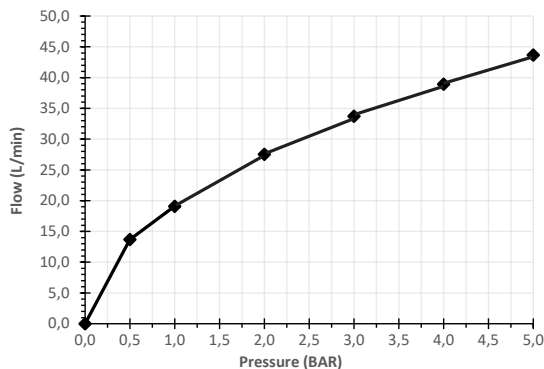

Características / Features / Caractéristiques / Características / Caratteristiche

 Monomando Mixer Mitigeur Torneira Monocomando	 PVD con tratamiento antihuella Anti-fingerprint PVD PVD avec traitement anti-impronta PVD con trattamento anti-impronta PVD com tratamento anti-impressão digital
 Teleducha de latón Brass handshower Douchette à main en laiton Chuveiro de mão de latão Doccetta in ottone	 Flexo 1,5m PVC 1,5 m PVC hose Flexible 1,5m PVC Mangueira de chuveiro 1,5m PVC Flessibile 1,5m PVC

Caudal / Flow rate / Débit / Fluxo / Flusso

ref.	P kg	P' kg	V cmxcmxcm
MDU011....	1,30	1,60	38x9x7
MDU011....K	1,30	1,60	30x24x7

P: Peso neto / Net weight / Poids net / Peso líquido / Peso netto

P': Peso de expedición / Expedition Weight / Poids d'expédition / Peso do expedição / Peso spedizione