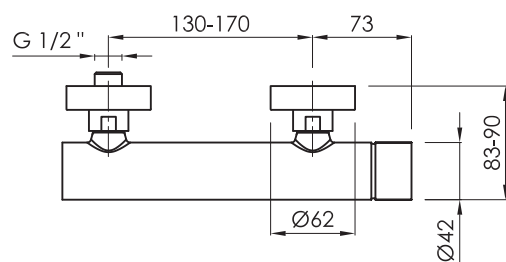

Características / Features / Caractéristiques / Características / Caratteristiche

 Monomando Mixer Mitigeur Torneira Monocomando	 PVD con tratamiento antihuella Anti-fingerprint PVD PVD avec traitement anti-impronta PVD con trattamento anti-impronta PVD com tratamento anti-impressão digital
 Teleducha de latón Brass handshower Douchette à main en laiton Chuveiro de mão de latão Doccetta in ottone	 Flexo 1,5m PVC 1,5 m PVC hose Flexible 1,5m PVC Mangueira de chuveiro 1,5m PVC Flessibile 1,5m PVC

Caudal / Flow rate / Débit / Fluxo / Flusso

ref.	P kg	P' kg	V cmxcmxcm
MDU011....	1,30	1,60	38x9x7
MDU011....K	1,30	1,60	30x24x7

P: Peso neto / Net weight / Poids net / Peso líquido / Peso netto

P': Peso de expedición / Expedition Weight / Poids d'expédition / Peso do expedição / Peso spedizione