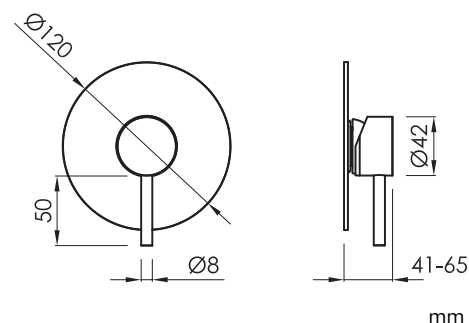

Características / Features / Caractéristiques / Características / Caratteristiche

Monomando Mixer Mitigeur Torneira Monocomando	PVD con tratamiento antihuella Anti-fingerprint PVD PVD avec traitement anti-impression PVD con trattamento anti-impronta PVD com tratamento anti-impressão digital
1 vía 1 way 1 voie 1 caminho 1 via	

Debe acompañarse con el cuerpo de empotrar **sanybox** correspondiente.
Must be accompanied by the corresponding concealed body **sanybox**.
Doit être accompagnée du corps encastré **sanybox** correspondant.
Deve ser acompanhado com o corpo de incorporação **sanybox** correspondente.
Deve essere accompagnato dal corpo da incasso **sanybox** corrispondente.