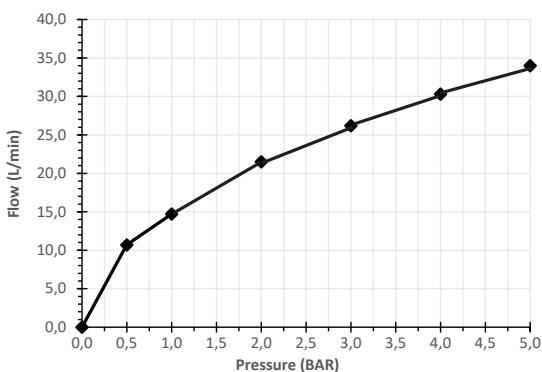

Caudal / Flow rate / Débit / Fluxo / Flusso

Pressure (BAR)	0	0,5	1	2	3	4	5
Flow rate (l/min)	0	10,7	14,7	21,5	26,2	30,3	34,0

ref.	P kg	P' kg	V cmxcmxcm
ME1001..	0,30	0,50	13x13,5x7

P: Peso neto / Net weight / Poids net / Peso líquido / Peso netto

P': Peso de expedición / Expedition Weight / Poids d'expédition / Peso do expedição / Peso spedizione

V: Volumen de expedición / Expedition Volume / Volume d'expédition / Volume do expedição / Volume spedizione