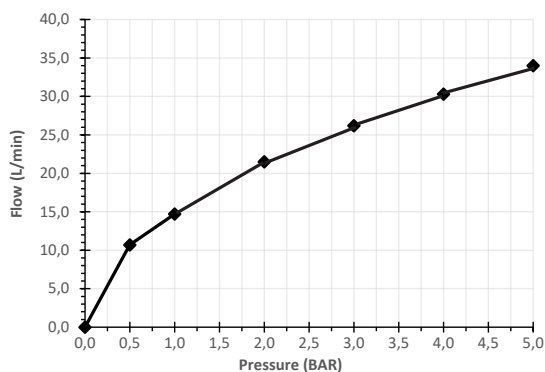

Caudal / Flow rate / Débit / Fluxo / Flusso

ref.	P kg	P' kg	V cmxcmxcm
ME1011....	0,30	0,50	13x13,5x7

P: Peso neto / Net weight / Poids net / Peso líquido / Peso netto

P': Peso de expedición / Expedition Weight / Poids d'expédition / Peso do expedição / Peso spedizione

V: Volumen de expedición / Expedition Volume / Volume d'expédition / Volume do expedição / Volume spedizione

Pressure (BAR)	0	0,5	1	2	3	4	5
Flow rate (l/min)	0	10,7	14,7	21,5	26,2	30,3	34,0