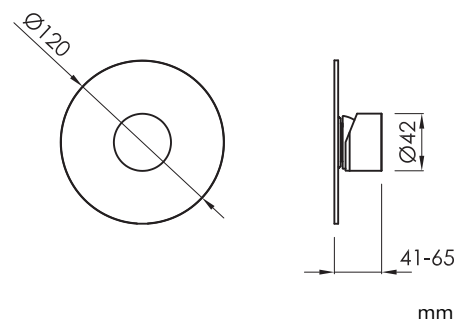

Características / Features / Caractéristiques / Características / Caratteristiche

Monomando Mixer Mitigeur Torneira Monocomando	PVD con tratamiento antihuella Anti-fingerprint PVD PVD avec traitement anti-impronta PVD con trattamento anti-impronta PVD com tratamento anti-impressão digital
1 vía 1 way 1 voie 1 caminho 1 via	

Debe acompañarse con el cuerpo de empujar **sanybox** correspondiente.
Must be accompanied by the corresponding concealed body **sanybox**.
Doit être accompagnée du corps encastré **sanybox** correspondant.
Deve ser acompanhado com o corpo de incorporação **sanybox** correspondente.
Deve essere accompagnato dal corpo da incasso **sanybox** corrispondente.