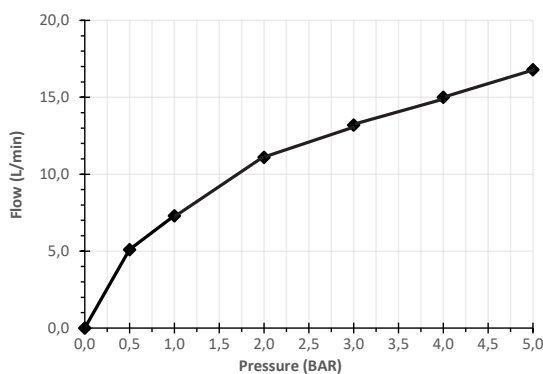

Caudal / Flow rate / Débit / Fluxo / Flusso

Debe acompañarse con el cuerpo de empotrar **sanybox** correspondiente.
Must be accompanied by the corresponding concealed body **sanybox**.
Doit être accompagnée du corps encastré **sanybox** correspondant.
Deve ser acompanhado com o corpo de incorporação **sanybox** correspondente.
Deve essere accompagnato dal corpo da incasso **sanybox** corrispondente.

ref.	P kg	P' kg	V cmxcmxcm
MEN001R14..	0,50	0,70	22x8,5x3,3
MEN001R18..	0,50	0,70	22x8,5x3,3

P: Peso neto / Net weight / Poids net / Peso líquido / Peso netto

P': Peso de expedición / Expedition Weight / Poids d'expédition / Peso do expedição / Peso spedizione

V: Volumen de expedición / Expedition Volume / Volume d'expédition / Volume do expedição / Volume spedizione