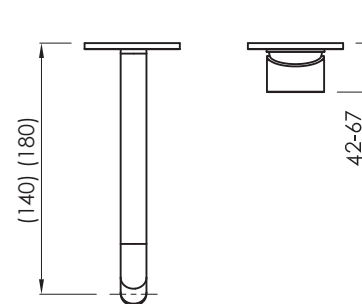

Monomando lavabo mural / Wall-mounted basin mixer / Mitigeur de lavabo mural / Torneira de lavatório mural / Monocomando lavabi murale

Acabados / Finishes / Finition / Acabamento / Finitura

 Cromado Chromed Chromé Cromado Cromato	 Negro mate Black matt Noir mat Preto mate Nero opaco	 Metal gun Metal gun Metal gun Metal gun Metal gun
 Níquel cepillado Nickel brushed Nickel brossé Níquel escovado Nichel spazzolato	 Oro cepillado Brushed gold Or brossé Ouro escovado Oro spazzolato	 Oro rosa cepillado Brushed rose gold Or rose brossé Ouro rosa escovado Oro rosa spazzolato
CR	BM	MG
NB	BG	RG

mm

Caudal / Flow rate / Débit / Fluxo / Flusso

MEN000

Debe acompañarse con el cuerpo de empotrar **sanybox** correspondiente.  
Must be accompanied by the corresponding concealed body **sanybox**.  
Doit être accompagnée du corps encastré **sanybox** correspondant.  
Deve ser acompanhado com o corpo de incorporação **sanybox** correspondente.  
Deve essere accompagnato dal corpo da incasso **sanybox** corrispondente.

ref.	P kg	P' kg	V cmxcmxcm
MEN001R14..	0,50	0,70	22x8,5x3,3
MEN001R18..	0,50	0,70	22x8,5x3,3

P: Peso neto / Net weight / Poids net / Peso líquido / Peso netto

P': Peso de expedición / Expedition Weight / Poids d'expédition / Peso do expedição / Peso spedizione