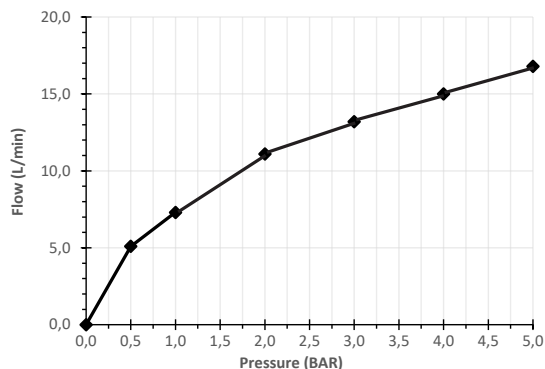

Cartucho KEROX
KEROX cartridge
Cartouche KEROX
Cartucho KEROX
Cartuccia KEROX

- *Debe acompañarse con el cuerpo de empotrar sanybox correspondiente.
- *Must be accompanied by the corresponding concealed body sanybox.
- *Doit être accompagnée du corps encastré sanybox correspondant.
- *Deve ser acompanhado com o corpo de incorporação sanybox correspondente.
- *Deve essere accompagnato dal corpo da incasso sanybox corrispondente.

MEN000

mm

Caudal / Flow rate / Débit / Fluxo / Flusso

Pressure (BAR)	0	0,5	1	2	3	4	5
Flow rate (l/min)	0	5,1	7,3	11,1	13,2	15,0	16,8

ref.	P kg	P' kg	V cmxcmxcm
MEN002..	0,50	0,70	24x11,5x7

P: Peso neto / Net weight / Poids net / Peso líquido / Peso netto