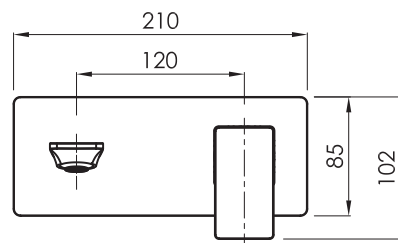

MEN000

mm

Caudal / Flow rate / Débit / Fluxo / Flusso

Pressure (BAR)	0	0,5	1	2	3	4	5
Flow rate (l/min)	0	5,1	7,3	11,1	13,2	15,0	16,8

ref.	P kg	P' kg	V cmxcmxcm
MEN002..	0,50	0,70	24x11,5x7

P: Peso neto / Net weight / Poids net / Peso líquido / Peso netto