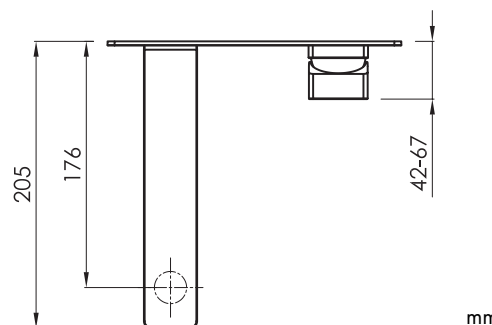

MEN000

mm

Caudal / Flow rate / Débit / Fluxo / Flusso

Pressure (BAR)	0	0,5	1	2	3	4	5
Flow rate (l/min)	0	5,1	7,3	11,1	13,2	15,0	16,8

ref.	P kg	P' kg	V cmxcmxcm
MEN002..	0,50	0,70	24x11,5x7

P: Peso neto / Net weight / Poids net / Peso líquido / Peso netto