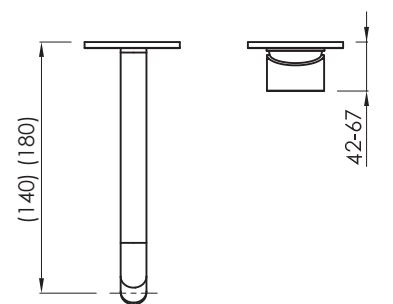

Monomando lavabo mural / Wall-mounted basin mixer / Mitigeur de lavabo mural / Torneira de lavatório mural / Monocomando lavabi murale

Acabados / Finishes / Finition / Acabamento / Finitura

	Cromado Chromed Chromé Cromado Cromato		Negro mate Black matt Noir mat Preto mate Nero opaco		Metal gun Metal gun Metal gun Metal gun Metal gun
CR		BM		MG	
	Níquel cepillado Nickel brushed Nickel brossé Níquel escovado Nichel spazzolato		Oro cepillado Brushed gold Or brossé Ouro escovado Oro spazzolato		Oro rosa cepillado Brushed rose gold Or rose brossé Ouro rosa escovado Oro rosa spazzolato
NB		BG		RG	

mm

Caudal / Flow rate / Débit / Fluxo / Flusso

MEN000

Debe acompañarse con el cuerpo de empotrar **sanybox** correspondiente.
Must be accompanied by the corresponding concealed body **sanybox**.
Doit être accompagnée du corps encastré **sanybox** correspondant.
Deve ser acompanhado com o corpo de incorporação **sanybox** correspondente.
Deve essere accompagnato dal corpo da incasso **sanybox** corrispondente.

ref.	P kg	P' kg	V cmxcmxcm
MEN011R14...	0,50	0,70	22x8,5x3,3
MEN011R18...	0,50	0,70	22x8,5x3,3

P: Peso neto / Net weight / Poids net / Peso líquido / Peso netto

P': Peso de expedición / Expedition Weight / Poids d'expédition / Peso do expedição / Peso spedizione