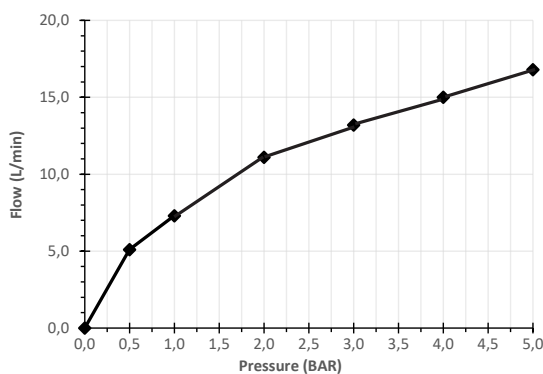

Caudal / Flow rate / Débit / Fluxo / Flusso

Debe acompañarse con el cuerpo de empotrar **sanybox** correspondiente.
Must be accompanied by the corresponding concealed body **sanybox**.
Doit être accompagnée du corps encastré **sanybox** correspondant.
Deve ser acompanhado com o corpo de incorporação **sanybox** correspondente.
Deve essere accompagnato dal corpo da incasso **sanybox** corrispondente.

ref.	P kg	P' kg	V cmxcmxcm
MEN011R14...	0,50	0,70	22x8,5x3,3
MEN011R18...	0,50	0,70	22x8,5x3,3

P: Peso neto / Net weight / Poids net / Peso líquido / Peso netto

P': Peso de expedición / Expedition Weight / Poids d'expédition / Peso do expedição / Peso spedizione

V: Volumen de expedición / Expedition Volume / Volume d'expédition / Volume do expedição / Volume spedizione