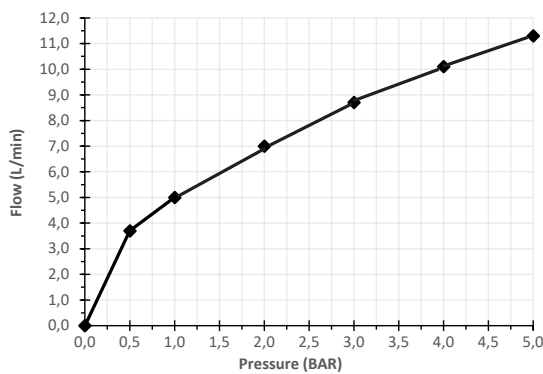

Características / Features / Caractéristiques / Características / Caratteristiche

 Apertura en frío Cold open Ouverture en eau froide Abertura fria Apertura a freddo	 PVD con tratamiento antihuella Anti-fingerprint PVD PVD avec traitement anti-impronta PVD con trattamento anti-impronta PVD com tratamento anti-impressão digital
 Ahorro de energía Energy saving Économie d'énergie Economia de energia Risparmio energetico	 Cartucho SEDAL® SEDAL® cartridge Cartouche SEDAL® Cartucho SEDAL® Cartuccia SEDAL®
 Aireador NEOPERL® NEOPERL® aerator Aérateur NEOPERL® Aerador NEOPERL® Aeratore NEOPERL®	 Latiguillos TUCAI® TUCAI® hoses Tuyau TUCAI® Mangueiras TUCAI® Tubi flessibili TUCAI®
 Para válvula click clack For pop-up waste Pour bonde click-clack Para válvula click clack Per valvola click clack	 Válvula no incluida Waste not included Bonde non incluse Válvula não incluída Valvola non inclusa

mm

Caudal / Flow rate / Débit / Fluxo / Flusso

Pressure (BAR)	0	0,5	1	2	3	4	5
Flow rate (l/min)	0	3,7	5,0	7,0	8,7	10,1	11,3

BELGAQUA

ref.	P kg	P' kg	V cmxcmxcm
MNO011....	0,80	1,04	27x23x6

P: Peso neto / Net weight / Poids net / Peso líquido / Peso netto