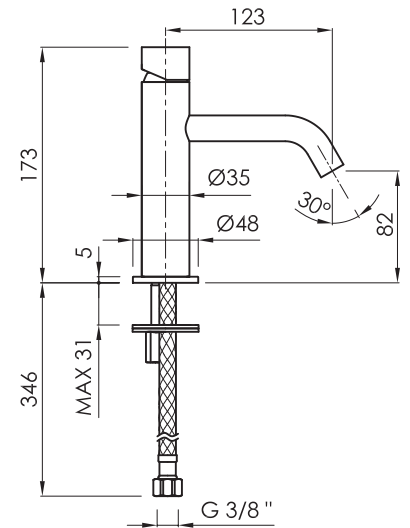

mm

Caudal / Flow rate / Débit / Fluxo / Flusso

Pressure (BAR)	0	0,5	1	2	3	4	5
Flow rate (l/min)	0	3,7	5,0	7,0	8,7	10,1	11,3

BELGAQUA

ref.	P kg	P' kg	V cmxcmxcm
MNO011....	0,80	1,04	27x23x6

P: Peso neto / Net weight / Poids net / Peso líquido / Peso netto