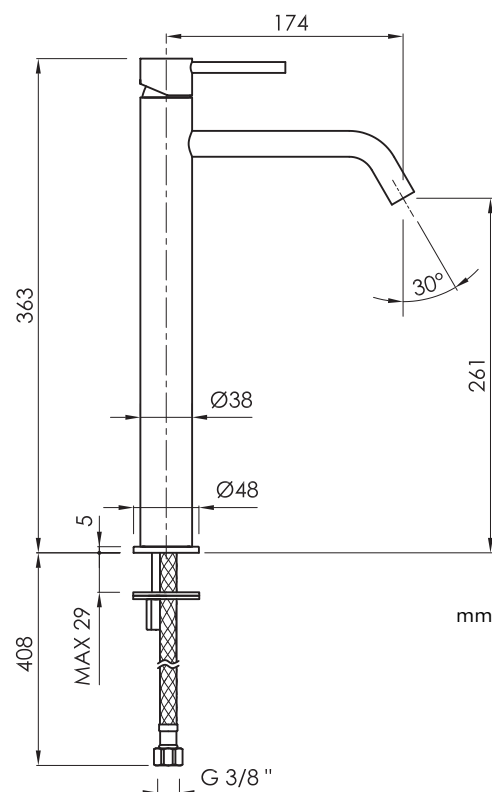

Caudal / Flow rate / Débit / Fluxo / Flusso

Pressure (BAR)	0	0,5	1	2	3	4	5
Flow rate (l/min)	0	3,8	5,2	7,1	8,8	10,1	11,4

ref.	P kg	P' kg	V cmxcmxcm
MOA001..	1,24	1,47	43,5x22x6

P: Peso neto / Net weight / Poids net / Peso líquido / Peso netto

P': Peso de expedición / Expedition Weight / Poids d'expédition / Peso do expedição / Peso spedizione

V: Volumen de expedición / Expedition Volume / Volume d'expédition / Volume do expedição / Volume spedizione