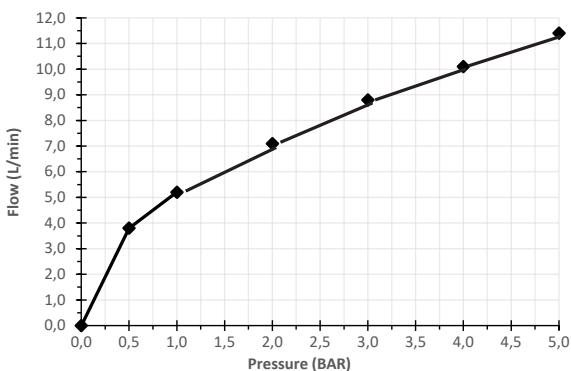

Características / Features / Caractéristiques / Características / Caratteristiche

	Apertura en frío Cold open Ouverture en eau froide Abertura fria Apertura a freddo		PVD con tratamiento antihuella Anti-fingerprint PVD PVD avec traitement anti-fingerprint PVD con trattamento anti-impronta PVD com tratamento anti-impressão digital
	Ahorro de energía Energy saving Économie d'énergie Economia de energia Risparmio energetico		Cartucho SEDAL® SEDAL® cartridge Cartouche SEDAL® Cartucho SEDAL® Cartuccia SEDAL®
	Aireador NEOPERL® NEOPERL® aerator Aérateur NEOPERL® Aerador NEOPERL® Aeratore NEOPERL®		Latiguillos TUCAI® TUCAI® hoses Tuyau TUCAI® Mangueiras TUCAI® Tubi flessibili TUCAI®
	Para válvula click clack For pop-up waste Pour bonde click-clack Para válvula click clack Per valvola click clack		Válvula no incluida Waste not included Bonde non incluse Válvula não incluída Valvola non inclusa

Caudal / Flow rate / Débit / Fluxo / Flusso

Pressure (BAR)	0	0,5	1	2	3	4	5
Flow rate (l/min)	0	3,8	5,2	7,1	8,8	10,1	11,4

ref.	P kg	P' kg	V cmxcmxcm
MOA001..	1,24	1,47	43,5x22x6

P: Peso neto / Net weight / Poids net / Peso líquido / Peso netto