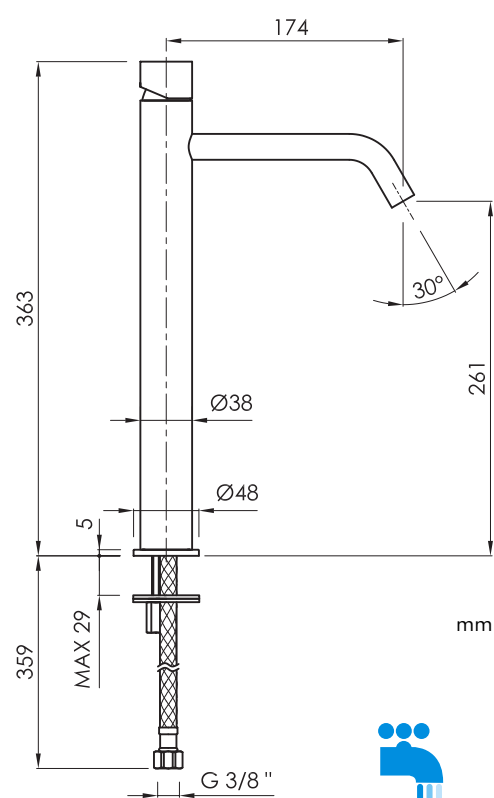

Monomando alto de lavabo / High basin mixer / Mitigeur haut de lavabo / Torneira alto de lavatorio / Monocomando alto lavabi

Acabados / Finishes / Finition / Acabamento / Finitura

 Cromado Chromed Chromé Cromado Cromato CR	 Negro mate Black matt Noir mat Preto mate Nero opaco BM	 Metal gun Metal gun Metal gun Metal gun Metal gun MG
 Níquel cepillado Nickel brushed Nickel brossé Níquel escovado Nichel spazzolato NB	 Oro cepillado Brushed gold Or brossé Ouro escovado Oro spazzolato BG	 Oro rosa cepillado Brushed rose gold Or rose brossé Ouro rosa escovado Oro rosa spazzolato RG

Características / Features / Caractéristiques / Características / Caratteristiche

 Apertura en frío Cold open Ouverture en eau froide Abertura fria Apertura a freddo	 PVD con tratamiento antihuella Anti-fingerprint PVD PVD avec traitement anti-impronta PVD con trattamento anti-impronta PVD com tratamento anti-impressão digital
 Ahorro de energía Energy saving Économie d'énergie Economia de energia Risparmio energetico	 Cartucho SEDAL® SEDAL® cartridge Cartouche SEDAL® Cartucho SEDAL® Cartuccia SEDAL®
 Aireador NEOPERL® NEOPERL® aerator Aérateur NEOPERL® Aerador NEOPERL® Aeratore NEOPERL®	 Latiguillos TUCAI® TUCAI® hoses Tuyau TUCAI® Mangueiras TUCAI® Tubi flessibili TUCAI®
 Para válvula click clack For pop-up waste Pour bonde click-clack Para válvula click clack Per valvola click clack	 Válvula no incluida Waste not included Bonde non incluse Válvula não incluída Valvola non inclusa

Caudal / Flow rate / Débit / Fluxo / Flusso

Pressure (BAR)	0	0,5	1	2	3	4	5
Flow rate (l/min)	0	3,8	5,2	7,1	8,8	10,1	11,4

ref.	P kg	P' kg	V cmxcmxcm
MOA011...	1,24	1,47	43,5x22x6

P: Peso neto / Net weight / Poids net / Peso líquido / Peso netto

P': Peso de expedición / Expedition Weight / Poids d'expédition / Peso do expedição / Peso spedizione

V: Volumen de expedición / Expedition Volume / Volume d'expédition / Volume do expedição / Volume spedizione