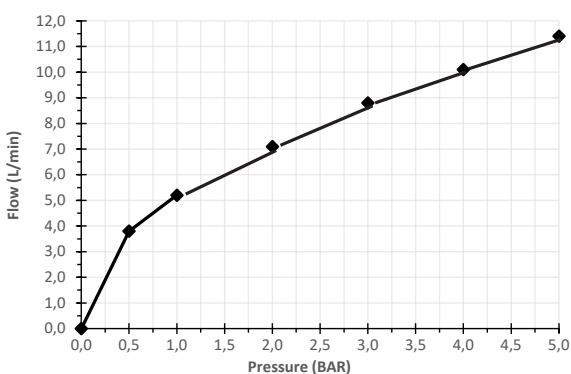

Monomando alto de lavabo / High basin mixer / Mitigeur haut de lavabo / Torneira alto de lavatorio / Monocomando alto lavabi

Acabados / Finishes / Finition / Acabamento / Finitura

 Cromado Chromed Chromé Cromado Cromato CR	 Negro mate Black matt Noir mat Preto mate Nero opaco BM	 Metal gun Metal gun Metal gun Metal gun Metal gun MG
 Níquel cepillado Nickel brushed Nickel brossé Níquel escovado Nichel spazzolato NB	 Oro cepillado Brushed gold Or brossé Ouro escovado Oro spazzolato BG	 Oro rosa cepillado Brushed rose gold Or rose brossé Ouro rosa escovado Oro rosa spazzolato RG

Características / Features / Caractéristiques / Características / Caratteristiche

 Apertura en frío Cold open Ouverture en eau froide Abertura fria Apertura a freddo	 PVD con tratamiento antihuella Anti-fingerprint PVD PVD avec traitement anti-impronta PVD con trattamento anti-impronta PVD com tratamento anti-impressão digital
 Ahorro de energía Energy saving Économie d'énergie Economia de energia Risparmio energetico	 Cartucho SEDAL® SEDAL® cartridge Cartouche SEDAL® Cartucho SEDAL® Cartuccia SEDAL®
 Aireador NEOPERL® NEOPERL® aerator Aérateur NEOPERL® Aerador NEOPERL® Aeratore NEOPERL®	 Latiguillos TUCAI® TUCAI® hoses Tuyau TUCAI® Mangueiras TUCAI® Tubi flessibili TUCAI®
 Para válvula click clack For pop-up waste Pour bonde click-clack Para válvula click clack Per valvola click clack	 Válvula no incluida Waste not included Bonde non incluse Válvula não incluída Valvola non inclusa

Caudal / Flow rate / Débit / Fluxo / Flusso

Pressure (BAR)	0	0,5	1	2	3	4	5
Flow rate (l/min)	0	3,8	5,2	7,1	8,8	10,1	11,4

ref.	P kg	P' kg	V cmxcmxcm
MOA011...	1,24	1,47	43,5x22x6

P: Peso neto / Net weight / Poids net / Peso líquido / Peso netto