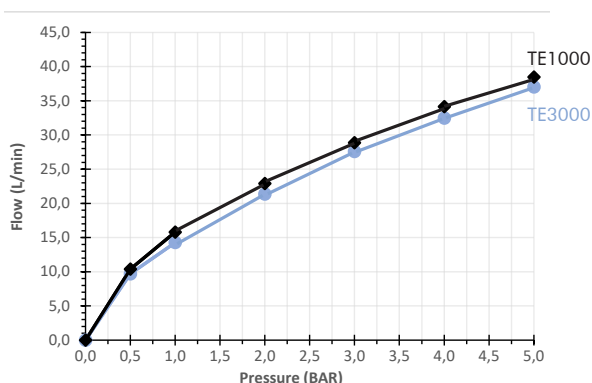

mm

Caudal / Flow rate / Débit / Fluxo / Flusso

Pressure (BAR)	0	0,5	1	2	3	4	5
Flow rate (l/min) TE1000	0	10,4	15,8	22,9	28,9	34,2	38,5
Flow rate (l/min) TE3000	0	9,7	14,3	21,4	27,6	32,5	37,0

Debe acompañarse con el cuerpo de empotrar **sanybox** correspondiente.