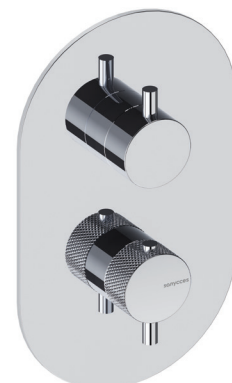

Termostático ducha mural 1, 2 o 3 vías / Wall-mounted shower thermostatic 1, 2 or 3 ways / Thermostatique de douche mural 1, 2 ou 3 voies / Termostática de chuveiro mural 1, 2 ou 3 caminhos / Termostatica doccia murale 1, 2 o 3 vie

Acabados / Finishes / Finition / Acabamento / Finitura

 Cromado Chromed Chromé Cromado Cromato <b>CR</b>	 Negro mate Black matt Noir mat Preto mate Nero opaco <b>BM</b>	 Metal gun Metal gun Metal gun Metal gun Metal gun <b>MG</b>
 Níquel cepillado Nickel brushed Nickel brossé Níquel escovado Nichel spazzolato <b>NB</b>	 Oro cepillado Brushed gold Or brossé Ouro escovado Oro spazzolato <b>BG</b>	 Oro rosa cepillado Brushed rose gold Or rose brossé Ouro rosa escovado Oro rosa spazzolato <b>RG</b>