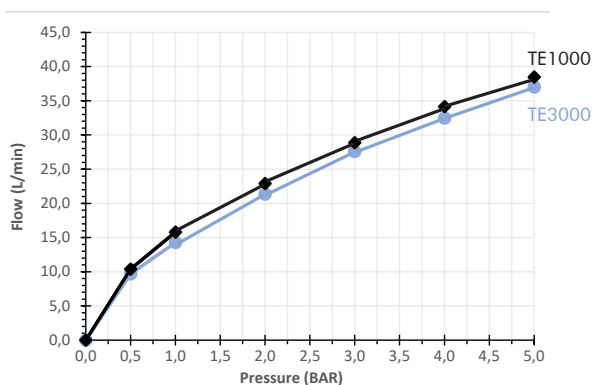

mm

Caudal / Flow rate / Débit / Fluxo / Flusso

Pressure (BAR)	0	0,5	1	2	3	4	5
Flow rate (l/min) TE1000	0	10,4	15,8	22,9	28,9	34,2	38,5
Flow rate (l/min) TE3000	0	9,7	14,3	21,4	27,6	32,5	37,0

Debe acompañarse con el cuerpo de empotrar **sanybox** correspondiente.