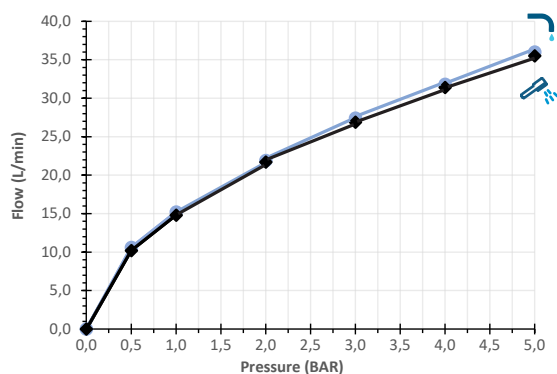

mm

**Caudal / Flow rate / Débit / Fluxo / Flusso**

Pressure (BAR)	0	0,5	1	2	3	4	5
Flow rate (l/min)	0	10,2	14,8	21,7	26,9	31,4	35,5
Flow rate (l/min)	0	10,6	15,2	21,9	27,4	31,8	36,0

ref.	P kg	P' kg	V cmxcmxcm
TDB002··	1,60	1,90	23,5x22x6
TDB002··K	1,60	1,90	30x24x7