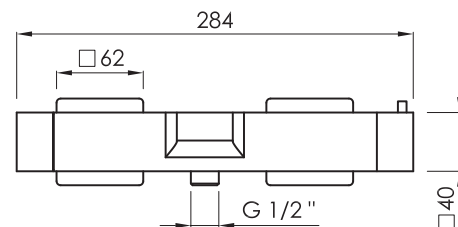

mm

**Caudal / Flow rate / Débit / Fluxo / Flusso**

Pressure (BAR)	0	0,5	1	2	3	4	5
Flow rate (l/min)	0	10,2	14,8	21,7	26,9	31,4	35,5
Flow rate (l/min)	0	10,6	15,2	21,9	27,4	31,8	36,0

ref.	P kg	P' kg	V cmxcmxcm
TDB002··	1,60	1,90	23,5x22x6
TDB002··K	1,60	1,90	30x24x7