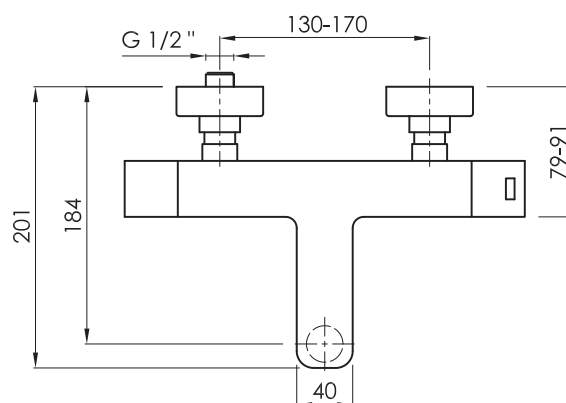

Flexo 1,5m PVC  
1,5 m PVC hose  
Flexible 1,5m PVC  
Manguera de chuveiro 1,5m PVC  
Flessibile 1,5m PVC

Teleducha de latón  
Brass handshower  
Douchette à main en laiton  
Chuveiro de mão de latão  
Doccetta in ottone

mm

**Caudal / Flow rate / Débit / Fluxo / Flusso**

Pressure (BAR)	0	0,5	1	2	3	4	5
Flow rate (l/min)	0	10,2	14,8	21,7	26,9	31,4	35,5
Flow rate (l/min)	0	10,6	15,2	21,9	27,4	31,8	36,0

ref.	P kg	P' kg	V cmxcmxcm
TDB002··	1,60	1,90	23,5x22x6
TDB002··K	1,60	1,90	30x24x7