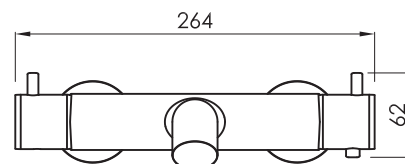

Características / Features / Caractéristiques / Características / Caratteristiche

 Mezclador termostático Thermostatic mixer Melangeur thermostatique Torneira termostática Monocomando termostatica	 PVD con tratamiento antihuella Anti-fingerprint PVD PVD avec traitement anti-impronta PVD con trattamento anti-impronta PVD com tratamento anti-impressão digital
 Cartucho termostático VERNET® VERNET® thermostatic cartridge Cartouche thermostatique VERNET® Cartucho termostático VERNET® Cartuccia termostatica VERNET®	 Antirretornos NEOPERL® NEOPERL® check valves Anti-retours NEOPERL® Anti-retorno NEOPERL® Anti-ritorni NEOPERL®
 Teleducha de latón Brass handshower Douchette à main en laiton Chuveiro de mão de latão Doccetta in ottone	 Flexo 1,5m PVC 1,5 m PVC hose Flexible 1,5m PVC Manguera de chuveiro 1,5m PVC Flessibile 1,5m PVC