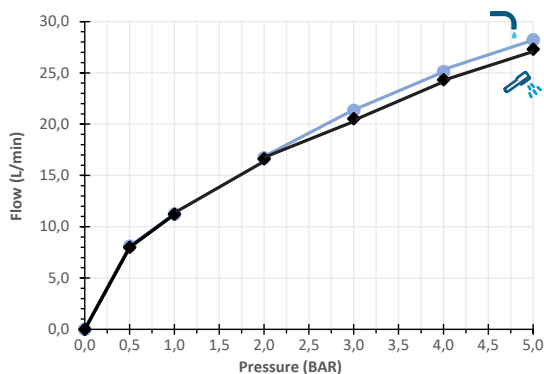

Características / Features / Caractéristiques / Características / Caratteristiche

 Mezclador termostático Thermostatic mixer Melangeur thermostatique Torneira termostática Monocomando termostatica	 PVD con tratamiento antihuella Anti-fingerprint PVD PVD avec traitement anti-impronta PVD con trattamento anti-impronta PVD com tratamento anti-impressão digital
 Cartucho termostático VERNET® VERNET® thermostatic cartridge Cartouche thermostatique VERNET® Cartucho termostático VERNET® Cartuccia termostatica VERNET®	 Antirretornos NEOPERL® NEOPERL® check valves Anti-retours NEOPERL® Anti-retorno NEOPERL® Anti-ritorni NEOPERL®
 Teleducha de latón Brass handshower Douchette à main en laiton Chuveiro de mão de latão Doccetta in ottone	 Flexo 1,5m PVC 1,5 m PVC hose Flexible 1,5m PVC Manguera de chuveiro 1,5m PVC Flessibile 1,5m PVC

mm

Caudal / Flow rate / Débit / Fluxo / Flusso

Pressure (BAR)	0	0,5	1	2	3	4	5
Flow rate (l/min) 	0	8,0	11,2	16,6	20,5	24,3	27,3
Flow rate (l/min) 	0	8,1	11,2	16,7	21,3	25,1	28,2

ref.	P kg	P' kg	V cmxcmxcm
TDB011....	1,60	1,90	23,5x22x6
TDB011....K	0,80	1,04	30x24x7