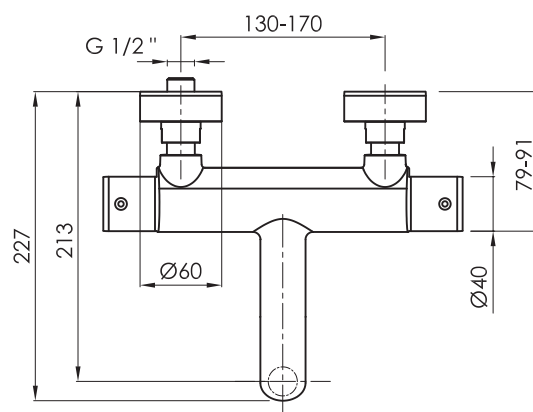

mm

Caudal / Flow rate / Débit / Fluxo / Flusso

Pressure (BAR)	0	0,5	1	2	3	4	5
Flow rate (l/min) 	0	8,0	11,2	16,6	20,5	24,3	27,3
Flow rate (l/min) 	0	8,1	11,2	16,7	21,3	25,1	28,2

ref.	P kg	P' kg	V cmxcmxcm
TDB011....	1,60	1,90	23,5x22x6
TDB011....K	0,80	1,04	30x24x7