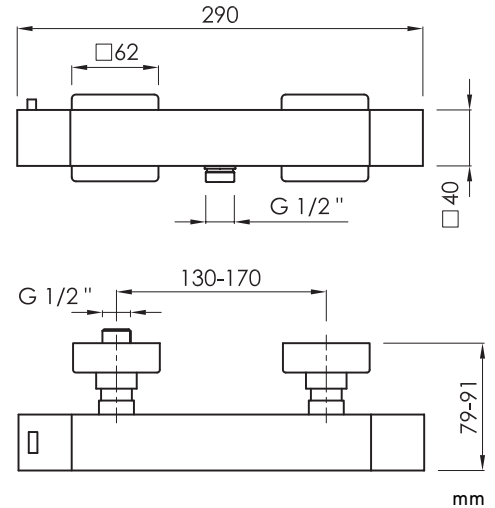

Flexo 1,5m PVC  
1,5 m PVC hose  
Flexible 1,5m PVC  
Manguera de chuveiro 1,5m PVC  
Flessibile 1,5m PVC

**Caudal / Flow rate / Débit / Fluxo / Flusso**

Pressure (BAR)	0	0,5	1	2	3	4	5
Flow rate (l/min)	0	7,0	10,1	14,7	18,6	21,6	24,1

ref.	P kg	P' kg	V cmxcmxcm
TDU002-·	1,30	1,60	38x9x7
TDU002-·K	1,30	1,60	30x24x7

**P:** Peso neto / Net weight / Poids net / Peso líquido / Peso netto

**P':** Peso de expedición / Expedition Weight / Poids d'expédition / Peso do expedição / Peso spedizione