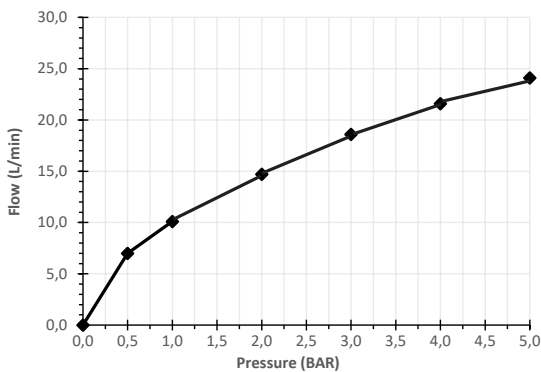

Flexo 1,5m PVC  
1,5 m PVC hose  
Flexible 1,5m PVC  
Manguera de chuveiro 1,5m PVC  
Flessibile 1,5m PVC

**Caudal / Flow rate / Débit / Fluxo / Flusso**

Pressure (BAR)	0	0,5	1	2	3	4	5
Flow rate (l/min)	0	7,0	10,1	14,7	18,6	21,6	24,1