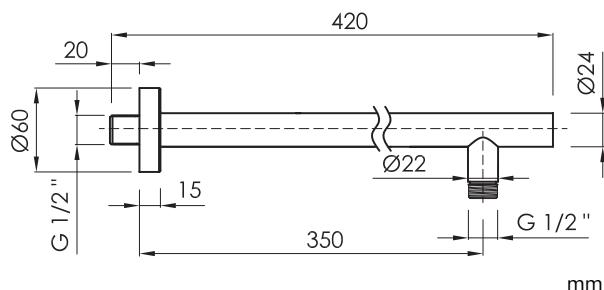

Características / Features / Caractéristiques/ Características / Caratteristiche

Latón  
Brass  
Laiton  
Latão  
Ottone

ref.	P kg	P' kg	V cmxcmxcm
BRP00140..	0,40	0,60	45x9x5

P: Peso neto / Net weight / Poids net / Peso líquido / Peso netto