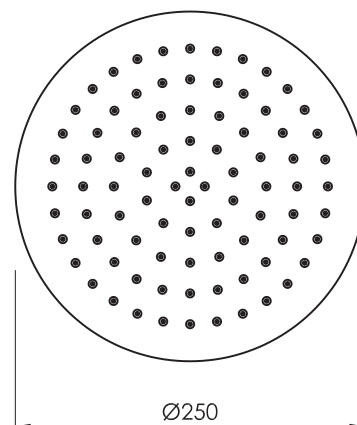

Rociador de ducha / Shower head / Douche de tête / Cabeça de chuveiro / Soffione doccia

Acabados / Finishes / Finition / Acabamento / Finitura

	Cromado Chromed Chromé Cromado Cromato		Negro mate Black matt Noir mat Preto mate Nero opaco		Metal gun Metal gun Metal gun Metal gun Metal gun
CR		BM		MG	
	Níquel cepillado Nickel brushed Nickel brossé Níquel escovado Nichel spazzolato		Oro cepillado Brushed gold Or brossé Ouro escovado Oro spazzolato		Oro rosa cepillado Brushed rose gold Or rose brossé Ouro rosa escovado Oro rosa spazzolato
NB		BG		RG	

Características / Features / Caractéristiques / Características / Caratteristiche

	Tetinas antical Anti-limescale nozzles Tétines anti-calcaire Mamilos anti-calcários Capezzoli anticalcare		Rociador acero inoxidable 2mm 2mm stainless steel showerhead Douche de tête acier inoxydable 2mm Cabeça de chuveiro de aço inoxidável 2mm Soffione doccia in acciaio inossidabile 2mm
	Limitador de caudal Flow restrictor Limiteur de débit Limitador de fluxo Limitatore di flusso		Ahorro de agua Water saving Économie de l'eau Economia de água Risparmio d'acqua

mm

Caudal / Flow rate / Débit / Fluxo / Flusso

ref.	P kg	P' kg	V cmxcmxcm
ROC001..	0,93	1,19	28x26,5x7,3

P: Peso neto / Net weight / Poids net / Peso líquido / Peso netto

P': Peso de expedición / Expedition Weight / Poids d'expédition / Peso do expedição / Peso spedizione