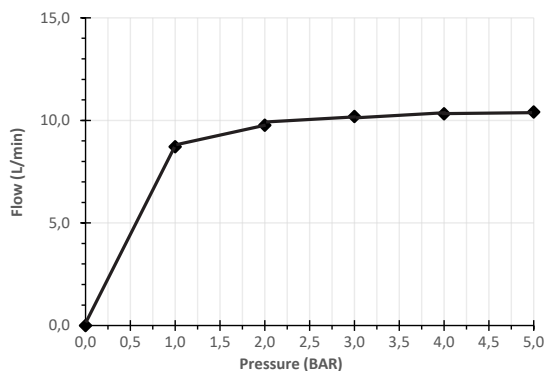

Rociador de ducha / Shower head / Douche de tête / Cabeça de chuveiro / Soffione doccia

Acabados / Finishes / Finition / Acabamento / Finitura

	Cromado Chromed Chromé Cromado Cromato		Negro mate Black matt Noir mat Preto mate Nero opaco		Metal gun Metal gun Metal gun Metal gun Metal gun
CR		BM		MG	
	Níquel cepillado Nickel brushed Nickel brossé Níquel escovado Nichel spazzolato		Oro cepillado Brushed gold Or brossé Ouro escovado Oro spazzolato		Oro rosa cepillado Brushed rose gold Or rose brossé Ouro rosa escovado Oro rosa spazzolato
NB		BG		RG	

Características / Features / Caractéristiques / Características / Caratteristiche

	Tetinas antical Anti-limescale nozzles Tétines anti-calcaire Mamilos anti-calcários Capezzoli anticalcare		Rociador acero inoxidable 2mm 2mm stainless steel showerhead Douche de tête acier inoxydable 2mm Cabeça de chuveiro de aço inoxidável 2mm Soffione doccia in acciaio inossidabile 2mm
	Limitador de caudal Flow restrictor Limiteur de débit Limitador de fluxo Limitatore di flusso		Ahorro de agua Water saving Économie de l'eau Economia de água Risparmio d'acqua

mm

Caudal / Flow rate / Débit / Fluxo / Flusso

ref.	P kg	P' kg	V cmxcmxcm
ROC001..	0,93	1,19	28x26,5x7,3

P: Peso neto / Net weight / Poids net / Peso líquido / Peso netto

P': Peso de expedición / Expedition Weight / Poids d'expédition / Peso do expedição / Peso spedizione