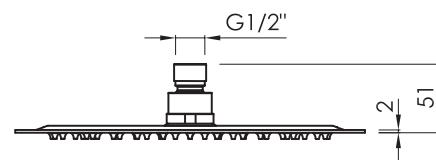

Rociador de ducha / Shower head / Douche de tête / Cabeça de chuveiro / Soffione doccia

Acabados / Finishes / Finition / Acabamento / Finitura

	Cromado Chromed Chromé Cromado Cromato		Negro mate Black matt Noir mat Preto mate Nero opaco		Metal gun Metal gun Metal gun Metal gun Metal gun
CR		BM		MG	
	Níquel cepillado Nickel brushed Nickel brossé Níquel escovado Nichel spazzolato		Oro cepillado Brushed gold Or brossé Ouro escovado Oro spazzolato		Oro rosa cepillado Brushed rose gold Or rose brossé Ouro rosa escovado Oro rosa spazzolato
NB		BG		RG	

mm

Caudal / Flow rate / Débit / Fluxo / Flusso

ref.	P kg	P' kg	V cmxcmxcm
ROC001..	0,93	1,19	28x26,5x7,3

P: Peso neto / Net weight / Poids net / Peso líquido / Peso netto

P': Peso de expedición / Expedition Weight / Poids d'expédition / Peso do expedição / Peso spedizione