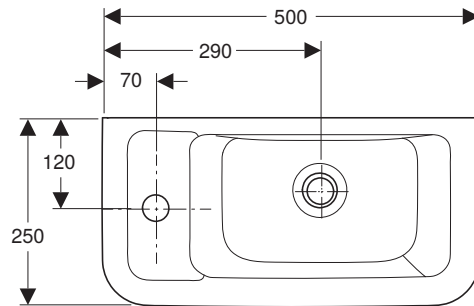

VIGOUR

Pure Lebenskraft im Bad

969.865.00.0 (00)

clivia
Waschtisch 50x25 cm
Artikelnr.: CLE5025L
Skala: 1:10
Datum: 03.02.2020