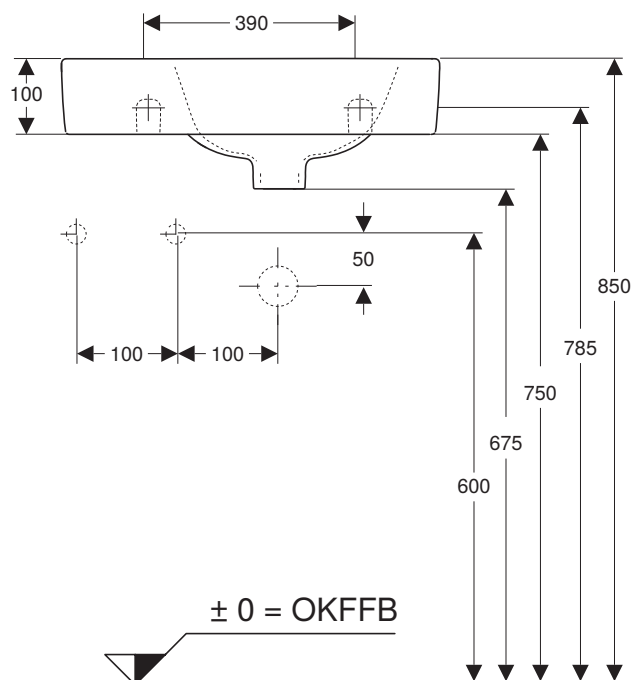

VIGOUR

Pure Lebenskraft im Bad

969.865.00.0 (00)

clivia
Waschtisch 50x25 cm
Artikelnr.: CLE5025L
Skala: 1:10
Datum: 03.02.2020