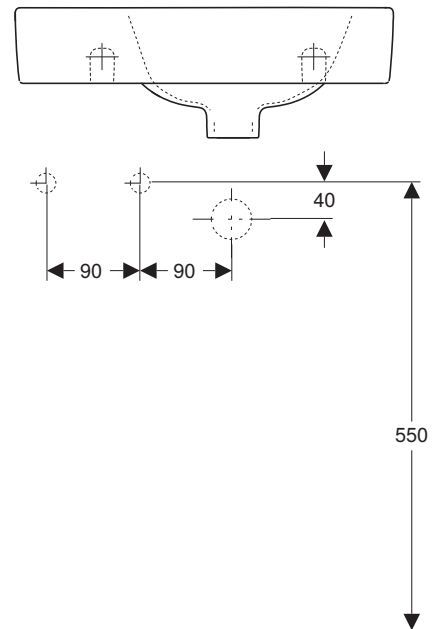

VIGOUR

Pure Lebenskraft im Bad

969.865.00.0 (00)

clivia
Waschtisch 50x25 cm
Artikelnr.: CLE5025L
Skala: 1:10
Datum: 03.02.2020