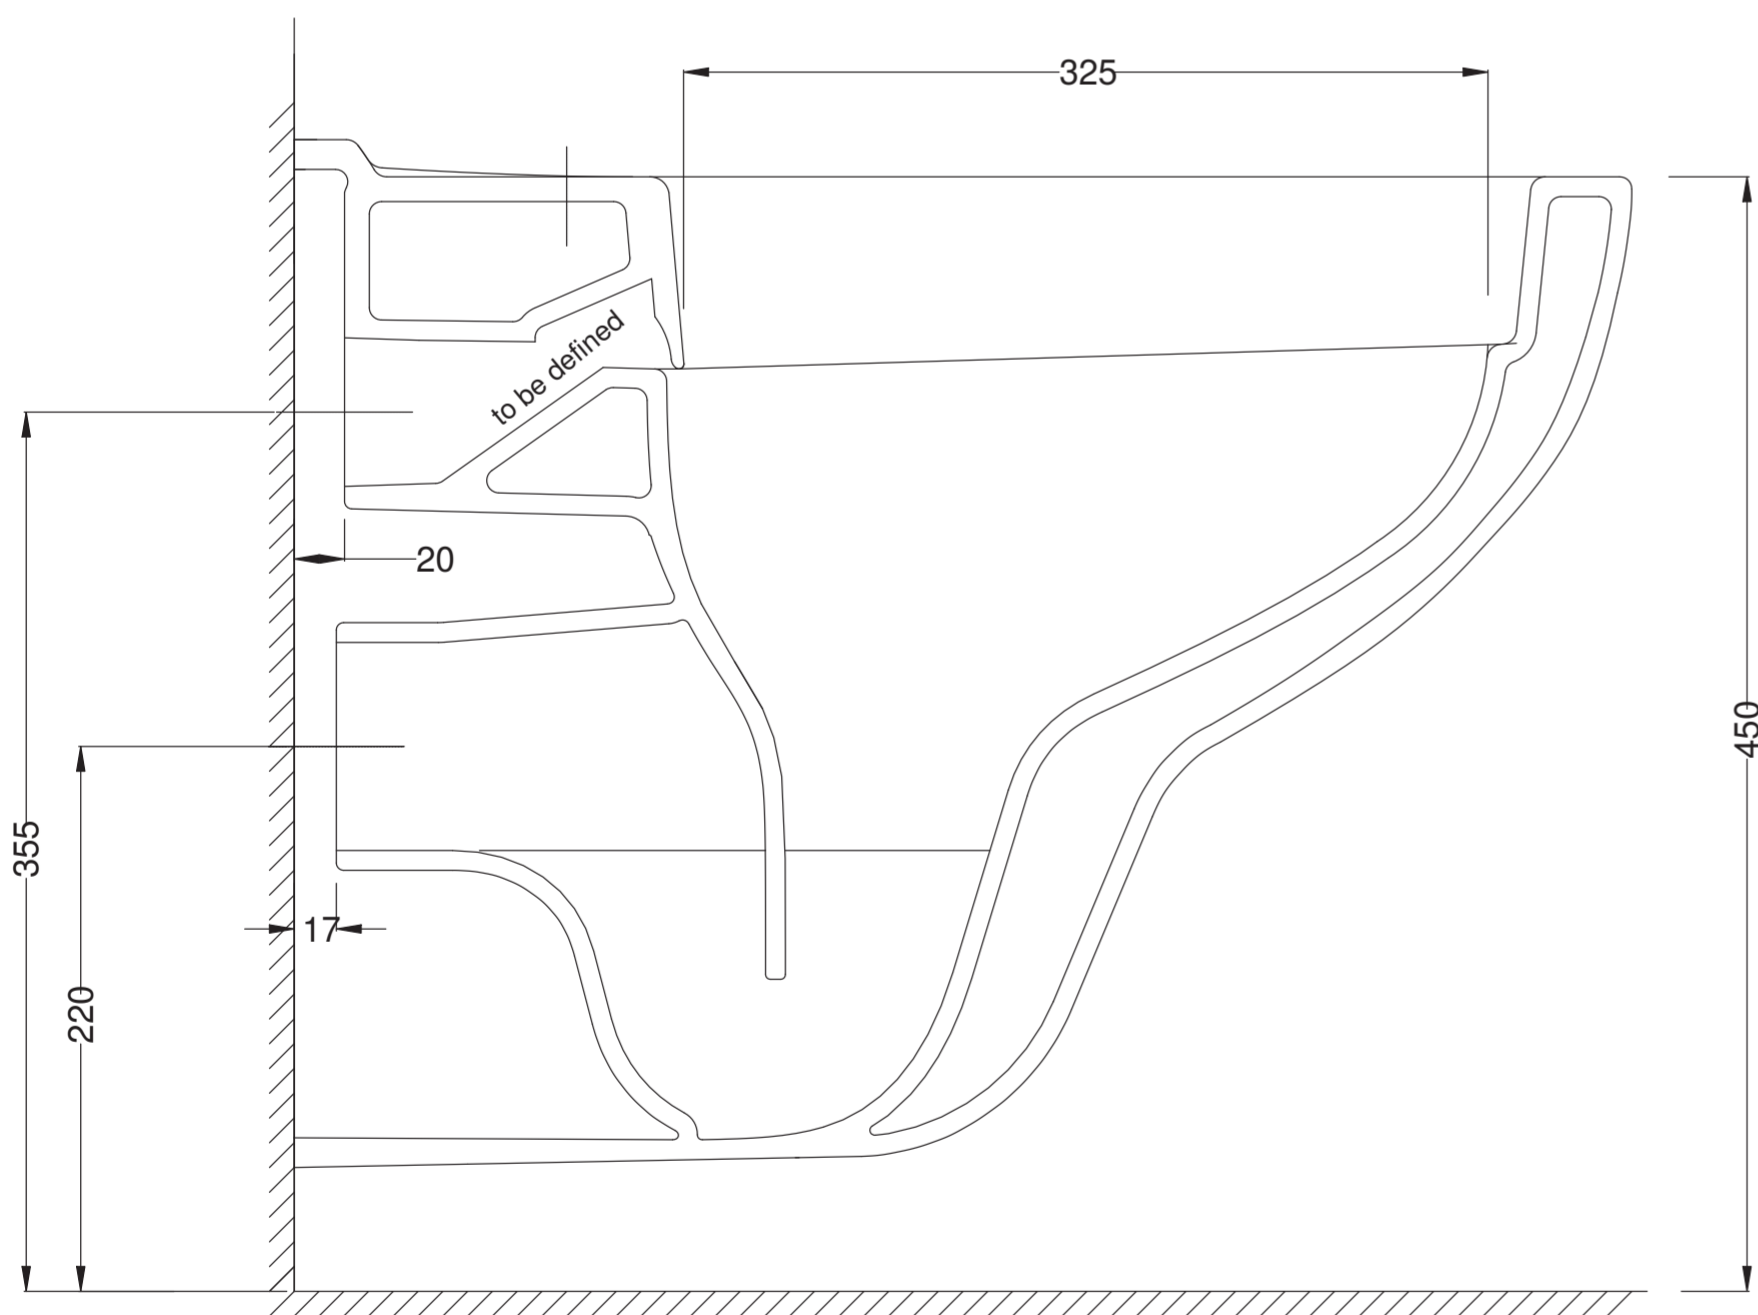

clivia plus
Wand-Tiefspül-WC ohne Spülrand
Artikelnr.: CLPWWCOS5, CLPWWCOS5T
Skala: 1:1
Datum: 28.05.2020

clivia plus
Wand-Tiefspül-WC ohne Spülrand
Artikelnr.: CLPWWCOS5, CLPWWCOS5T
Skala: 1:1
Datum: 28.05.2020