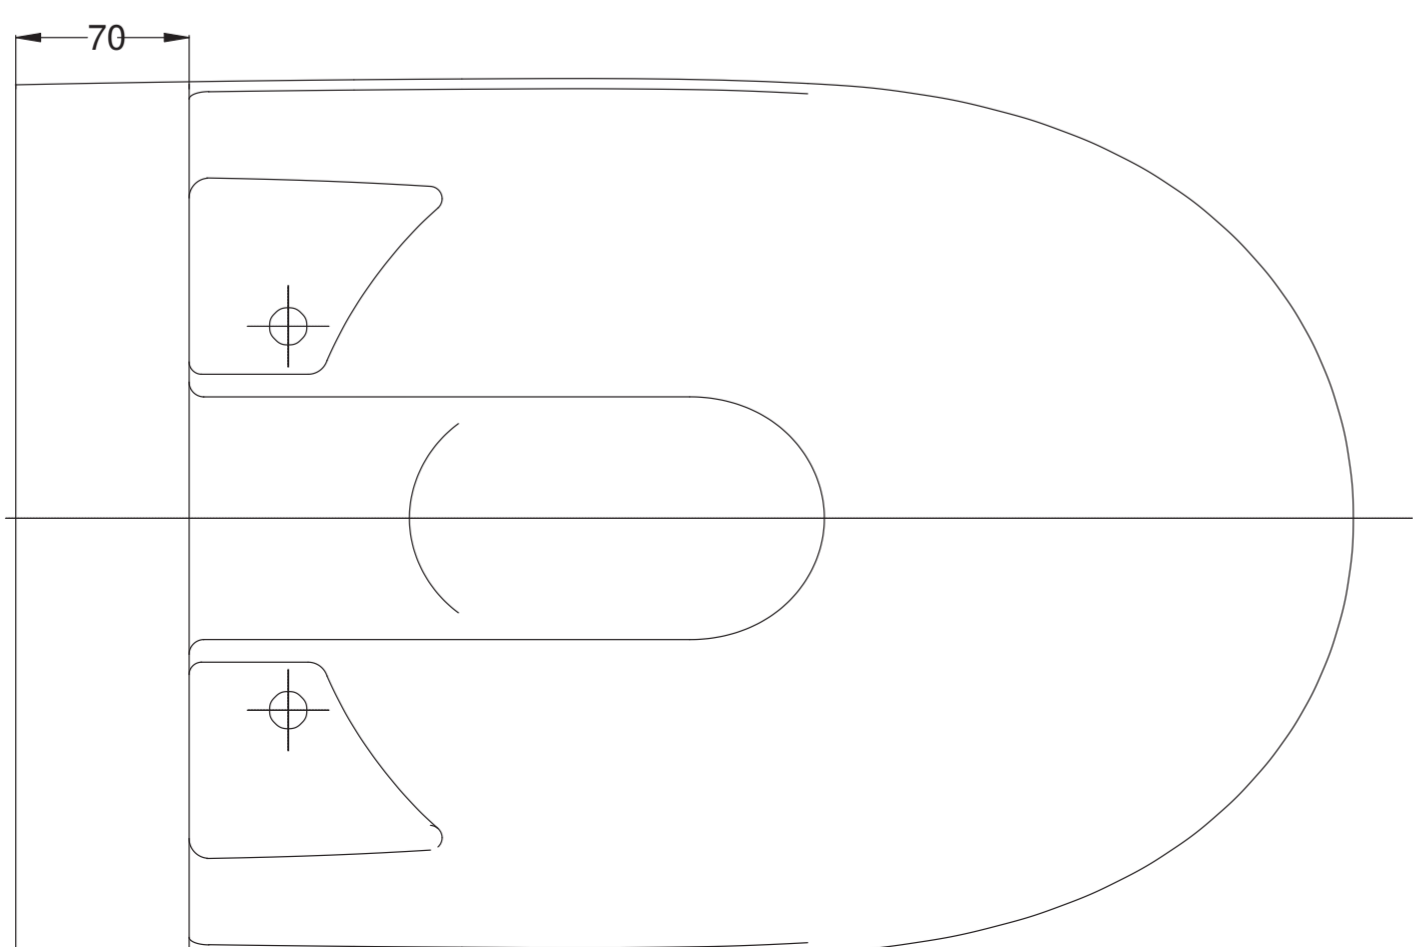

clivia plus
Wand-Tiefspül-WC ohne Spülrand
Artikelnr.: CLPWWCOS5, CLPWWCOS5T
Skala: 1:1
Datum: 28.05.2020

clivia plus
Wand-Tiefspül-WC ohne Spülrand
Artikelnr.: CLPWWCOS5, CLPWWCOS5T
Skala: 1:1
Datum: 28.05.2020