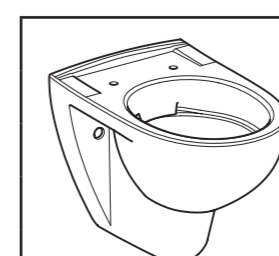

clivia plus
Wand-Tiefspül-WC ohne Spülrand
Artikelnr.: CLPWWCOS5, CLPWWCOS5T
Skala: 1:1
Datum: 28.05.2020

clivia plus
Wand-Tiefspül-WC ohne Spülrand
Artikelnr.: CLPWWCOS5, CLPWWCOS5T
Skala: 1:1
Datum: 28.05.2020