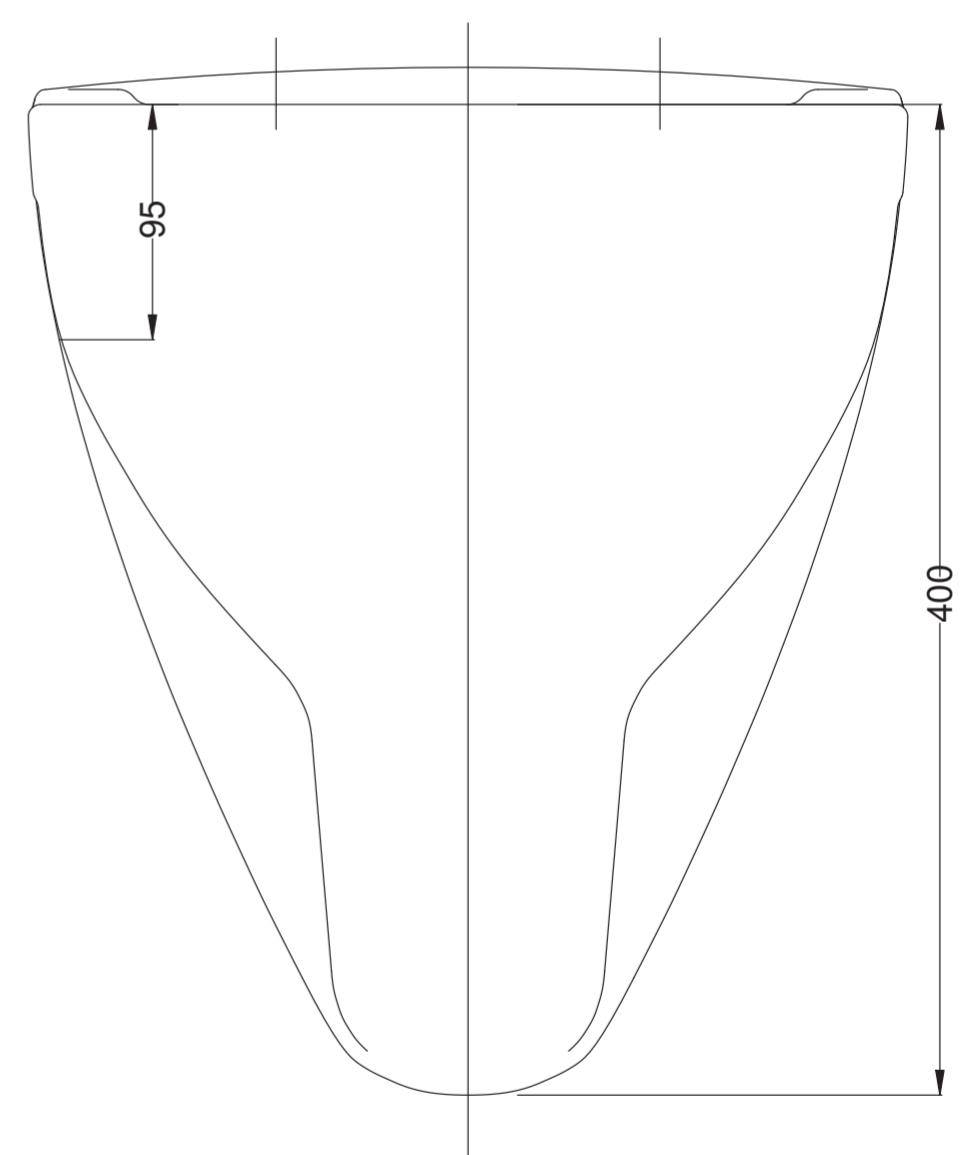

clivia plus
Wand-Tiefspül-WC ohne Spülrand
Artikelnr.: CLPWWCOS5, CLPWWCOS5T
Skala: 1:1
Datum: 28.05.2020

clivia plus
Wand-Tiefspül-WC ohne Spülrand
Artikelnr.: CLPWWCOS5, CLPWWCOS5T
Skala: 1:1
Datum: 28.05.2020