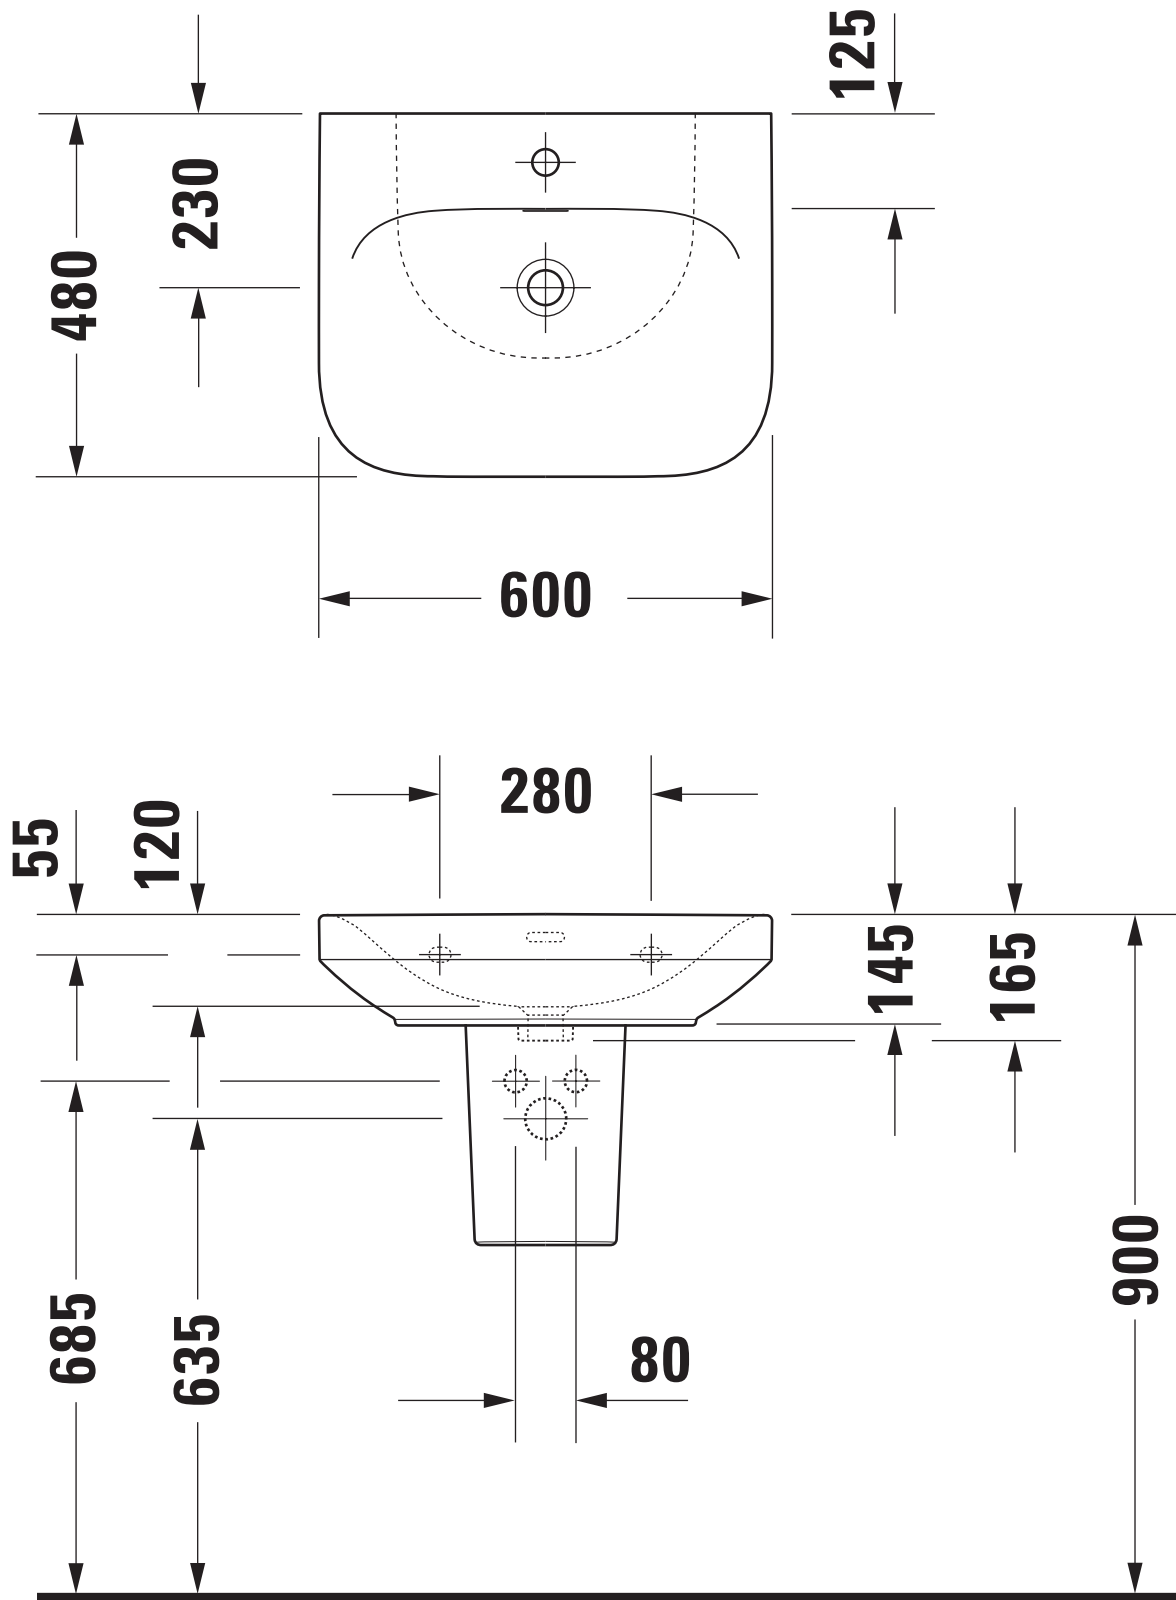

VIGOUR

Technische Verbesserungen und optische Veränderungen an den abgebildeten Produkten behalten wir uns vor.
We reserve the right to make technical improvements and enhance the appearance of the products shown.

Maßstab Scale	KBN-Nr. von GC	DE60	Zeichnung Drawing	050760
1:10	Name	derby		
	Bezeichnung Description	Waschtisch 050760, 60x48 cm, mit Hahnloch, mit Überlauf, mit Halbsäule 085911 Washbasin 050760, 60x48 cm, with tap hole, with overflow, with siphon cover 085911