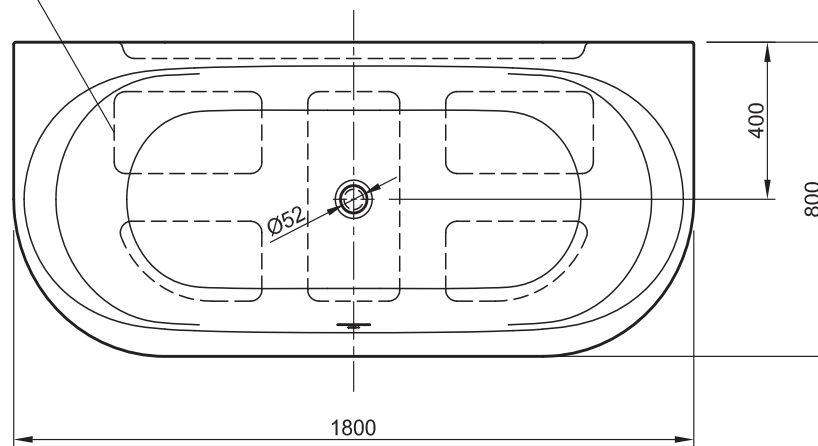

Bodenöffnung / floor opening

Die Badewanne entspricht der Norm **EN 198 / EN 14516**  
The bathtub is compliant with standard **EN 198 / EN 14516**

<u>Artikelnummer / SKU</u> <b>DEAVM180V</b>	<u>Gewicht / Weight</u> <b>40 kg</b>
<u>Modell / Model</u> <b>DERBY WALL SLOT</b>	<u>Volumen / Volume</u> 258 l (ohne P) 208 l (1P 50l) <b>183 l (1P 75l)</b>
<u>Maße / Dimensions</u> <b>1800 x 800 x 600 mm</b>	<u>Datum / Date</u> <b>01.09.2022R</b>