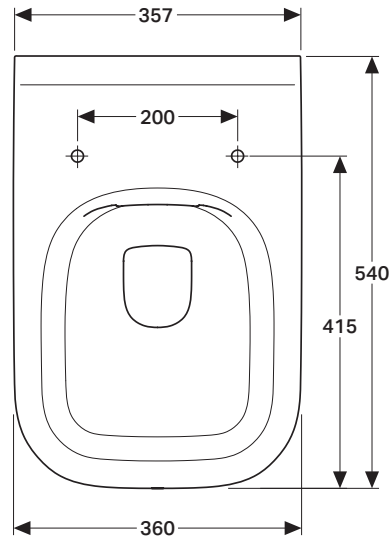

VIGOUR

Pure Lebenskraft im Bad

967.883.00.0 (00)

derby plus

Wand-Tiefspül-WC ohne Spülrand

Artikelnr.: DEPWWCOS5, DEPWWCOS5T

Skala: 1:10

Datum: 06.03.2017