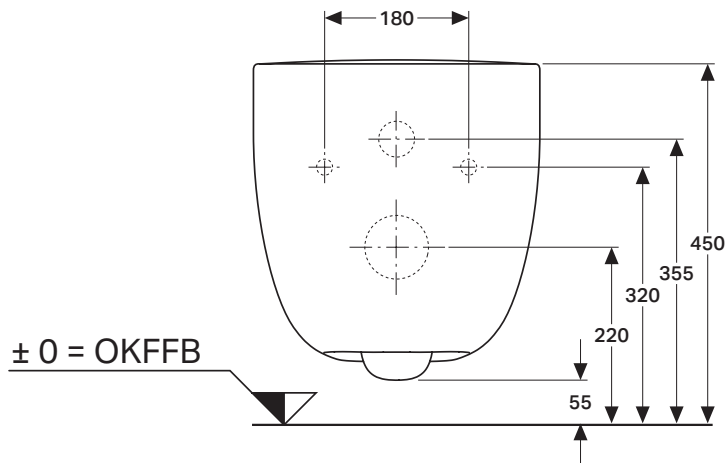

VIGOUR

Pure Lebenskraft im Bad

967.883.00.0 (00)

derby plus

Wand-Tiefspül-WC ohne Spülrand

Artikelnr.: DEPWWCOS5, DEPWWCOS5T

Skala: 1:10

Datum: 06.03.2017