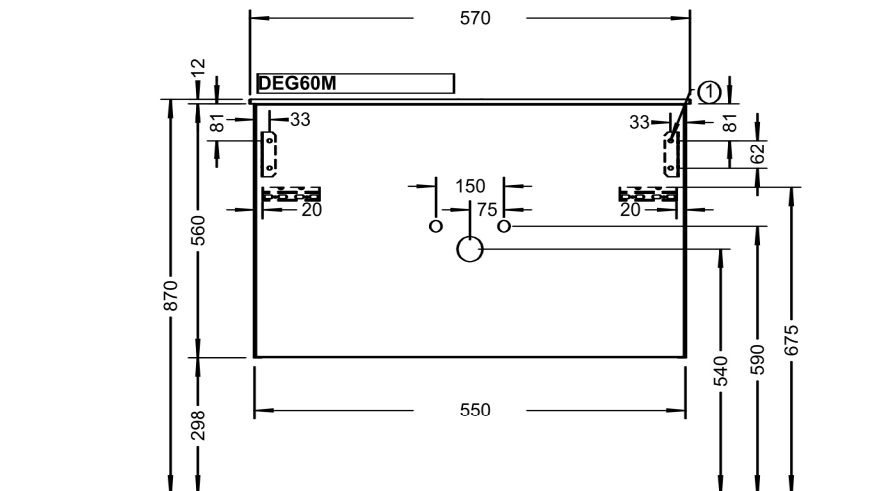

VIGOUR

Technische Verbesserungen und optische Veränderungen an den abgebildeten Produkten behalten wir uns vor.
We reserve the right to make technical improvements and enhance the appearance of the products shown.

Maßstab Scale	KBN-Nr. von GC	DEWTU601 / DEWTU602 / DEWTU603 / DEWTU604	Zeichnung Drawing
1:10	Name	derby	
	Bezeichnung Description	Waschtischunterschrank, 56x55x46 cm Vanity unit, 56x55x46 cm