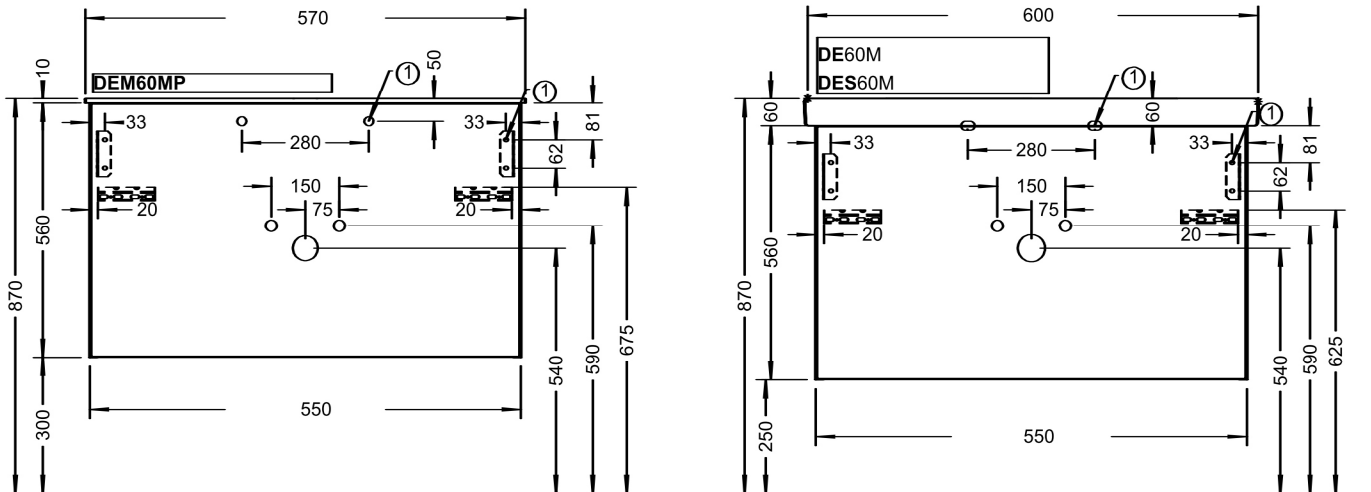

VIGOUR

Technische Verbesserungen und optische Veränderungen an den abgebildeten Produkten behalten wir uns vor.
We reserve the right to make technical improvements and enhance the appearance of the products shown.

Maßstab Scale	KBN-Nr. von GC	DEWTU601 / DEWTU602 / DEWTU603 / DEWTU604	Zeichnung Drawing
1:10	Name	derby	
	Bezeichnung Description	Waschtischunterschrank, 56x55x46 cm Vanity unit, 56x55x46 cm