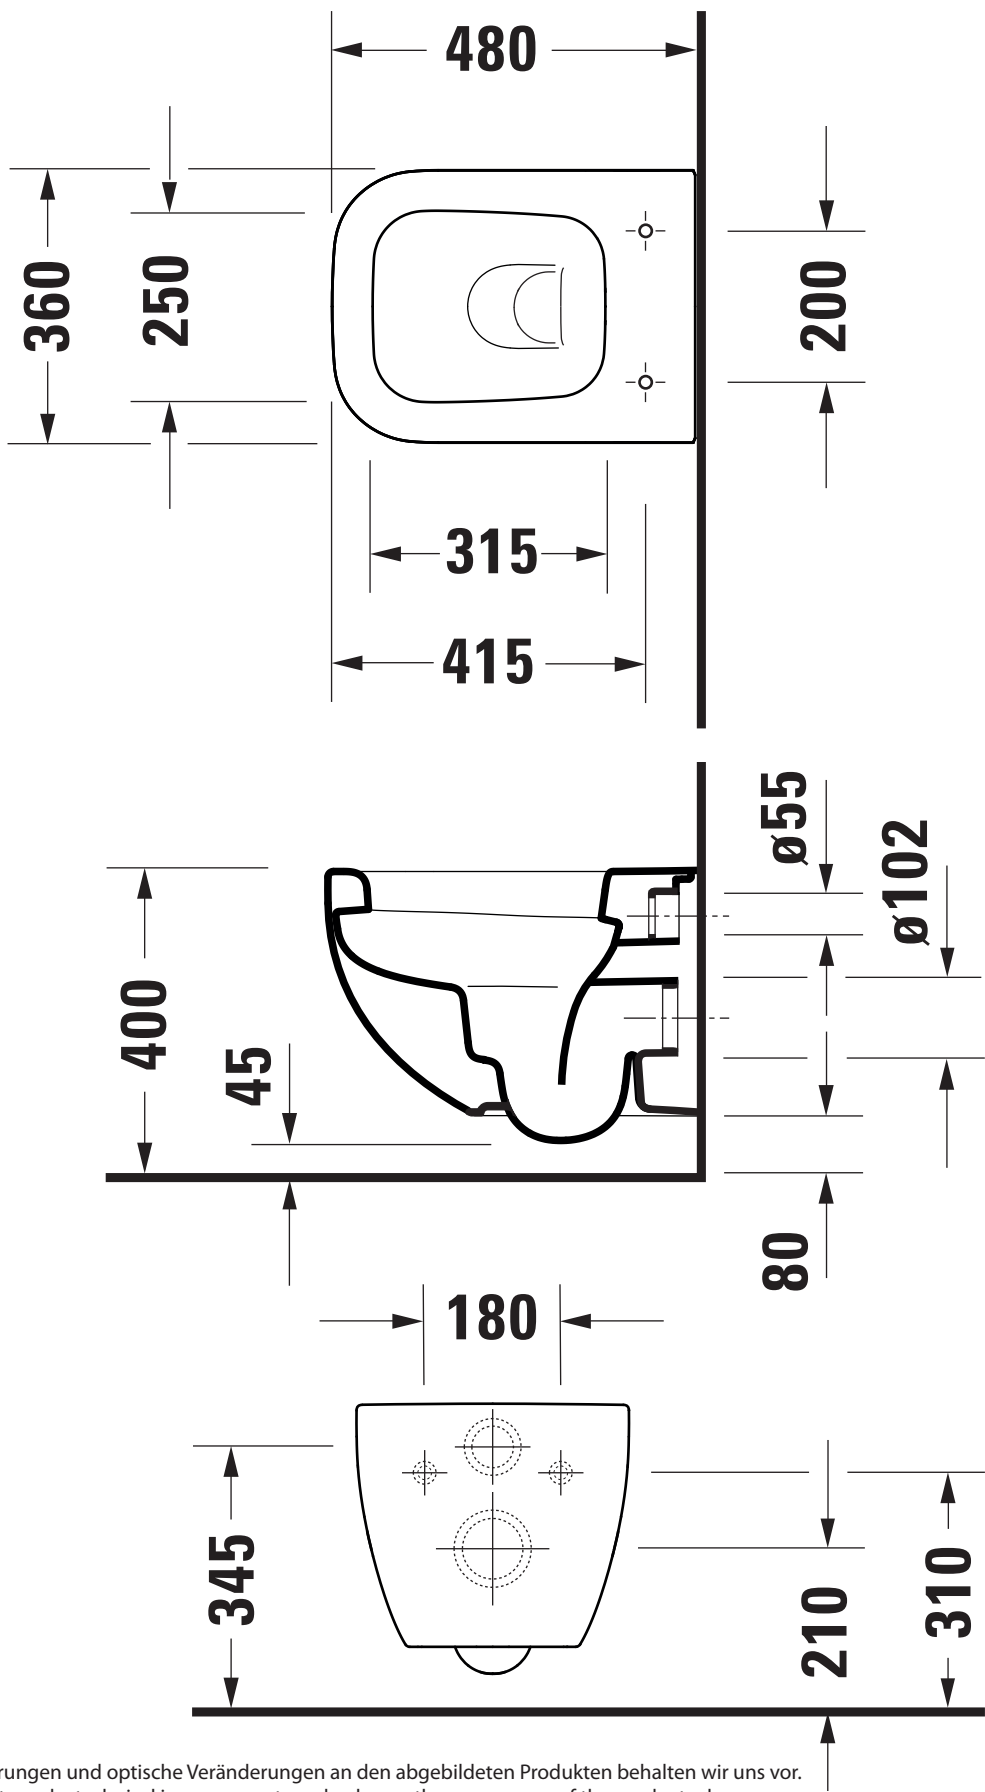

VIGOUR

Technische Verbesserungen und optische Veränderungen an den abgebildeten Produkten behalten wir uns vor.
We reserve the right to make technical improvements and enhance the appearance of the products shown.

Maßstab Scale	KBN-Nr. von GC	DEWWCKP	Zeichnung Drawing	256909
1:10	Name	derby		
	Bezeichnung Description	Wand-WC Tiefspüler 256909, 48 cm kompakt, mit Spülrand, sichtbare Befestigung, mit PflegePLUS Toilet wall mounted 256909, washdown model 48 cm compact, with flush rim, visible fixation, with PflegePLUS