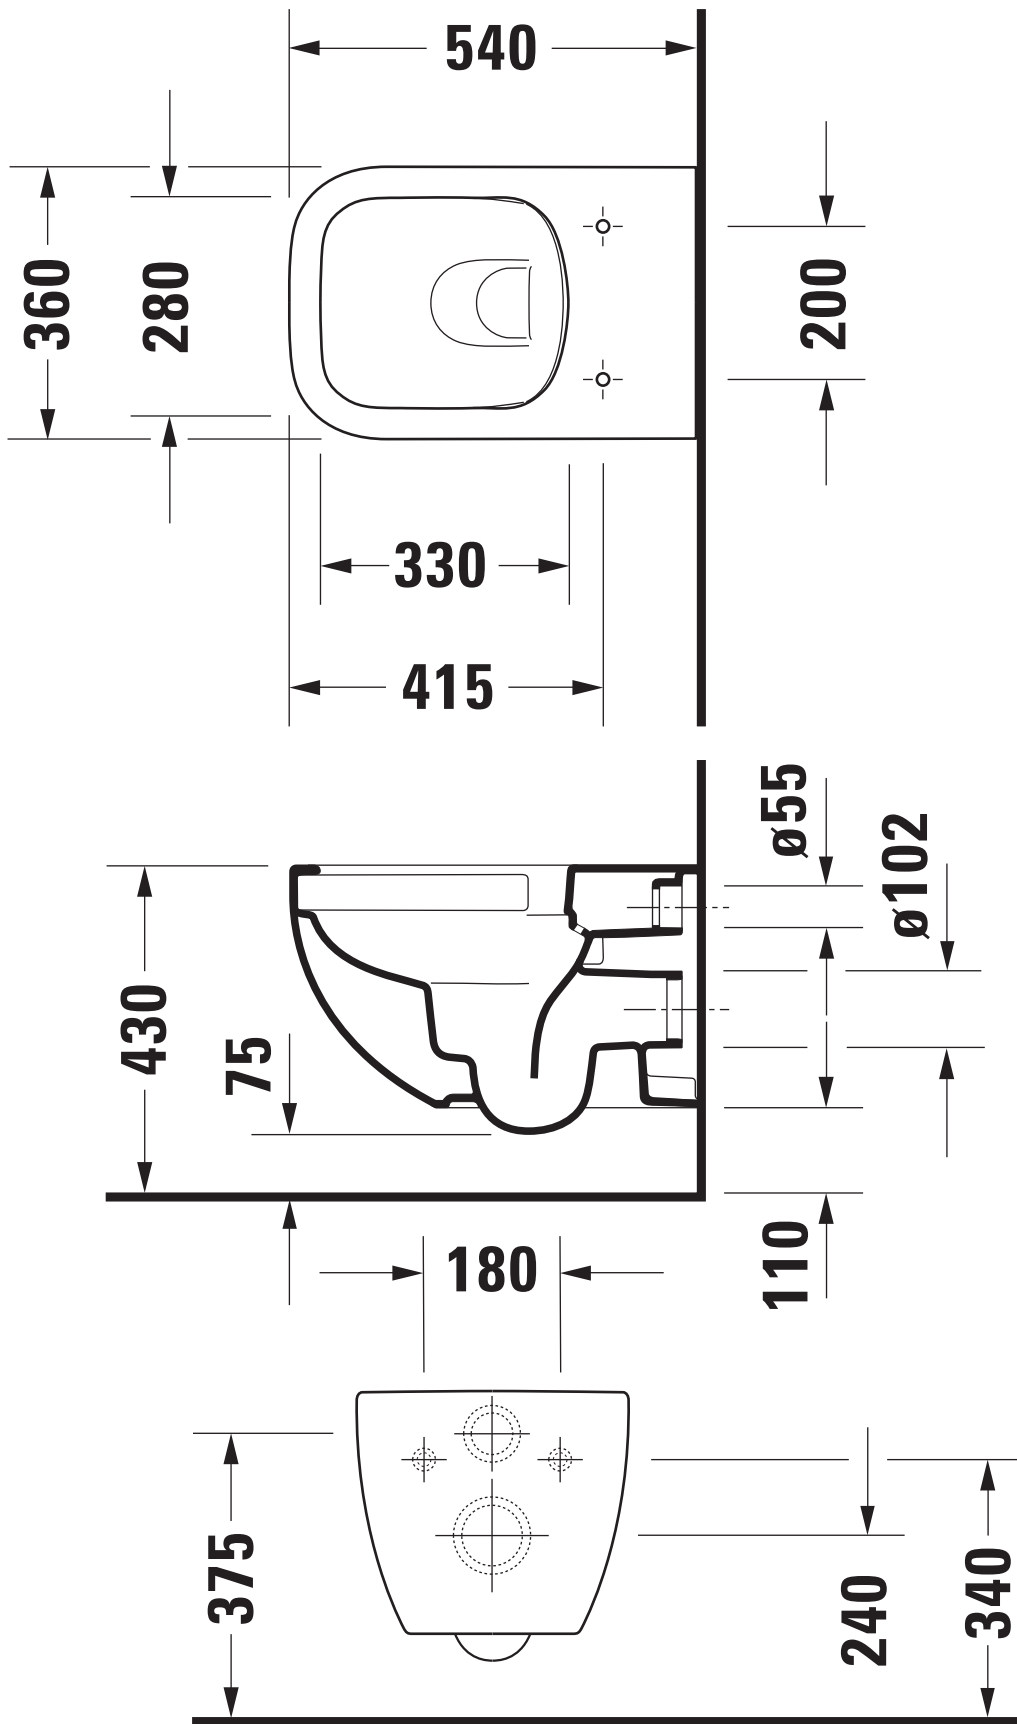

VIGOUR

Technische Verbesserungen und optische Veränderungen an den abgebildeten Produkten behalten wir uns vor.
We reserve the right to make technical improvements and enhance the appearance of the products shown.

Maßstab Scale	KBN-Nr. von GC	DEWWCOSP	Zeichnung Drawing	256809
1:10	Name	derby		
	Bezeichnung Description	Wand-WC Tiefspüler 256809, 54 cm, ohne Spülrand, offene Befestigung, mit PflegePLUS Toilet wall mounted 256809, washdown model 54 cm, without flush rim, fixation is open, with PflegePLUS