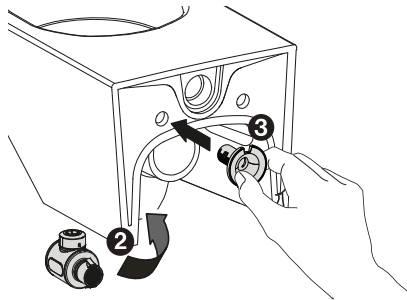

DE GB

VIGOUR

Technische Informationen

white Wand-WC
white Toilet wall-mounted

Montageanleitung
Installation manual

2

1

2