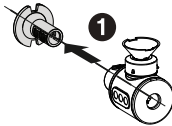

DE GB

VIGOUR

Technische Informationen

white Wand-WC
white Toilet wall-mounted

Montageanleitung
Installation manual

2

1

2