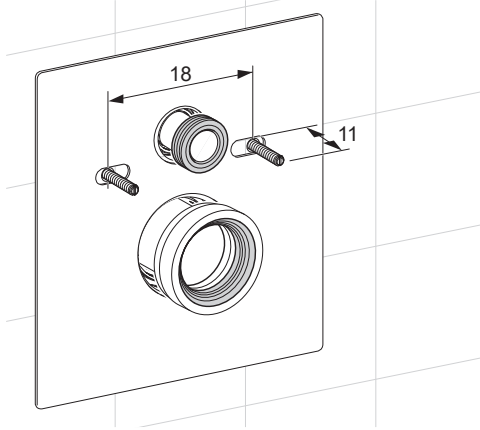

DE GB

VIGOUR

Technische Informationen

white Wand-WC
white Toilet wall-mounted

Montageanleitung
Installation manual

2

1

2